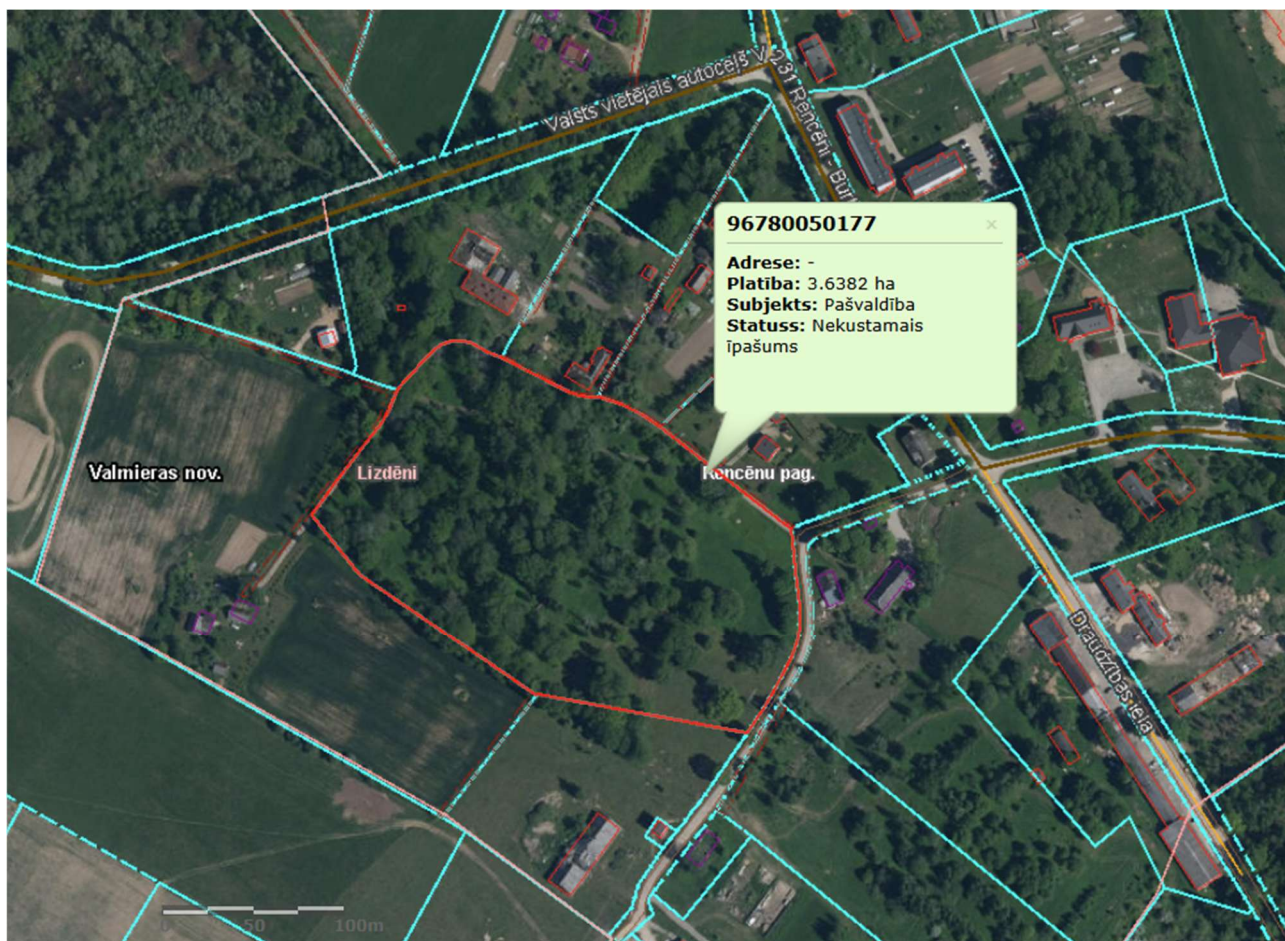

Zemes robežu skice

Nekustamā īpašuma **Lizdēnu parks, Rencēnu pagasts, Valmieras novads**
zemes vienības ar kadastra apzīmējumu 9678 005 0177
iznomājamā platība 3,6382 ha
(Zemes robežu skice)

Apzīmējumi:

Zemes vienības robežas -----

Zemes vienības daļas robežas -----

Sagatavoja:

Valmieras novada pašvaldības
Burtnieku apvienības pārvaldes
Saimnieciskās nodaļas
Īpašuma apsaimniekošanas speciāliste:
Baiba Līkuma, 27330021