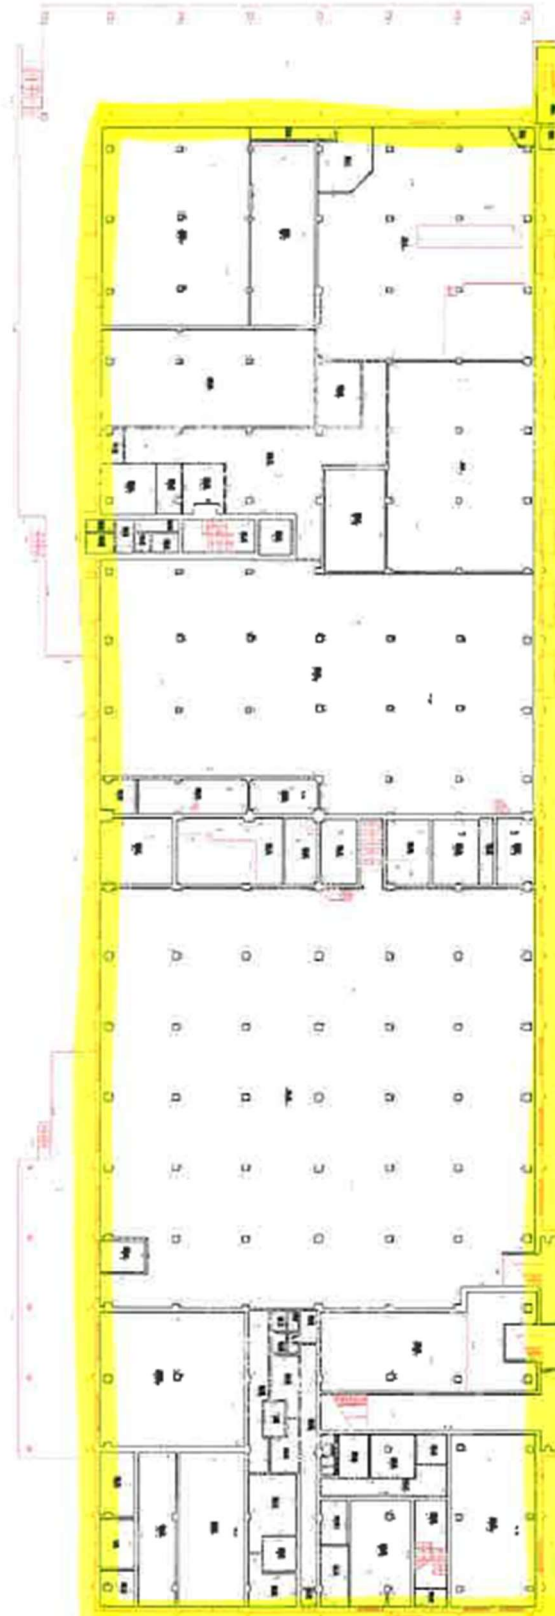

2.pielikums
Nekustamā īpašuma kadastra Nr.9601 013 0120, Valmierā, Valmieras novadā, daļas,
ēkas Meistaru ielā 3, Valmierā, Valmieras novadā, kadastra apzīmējums 9601 013 1811 002,
telpu un zemes nomas tiesību izsoles noteikumiem

Nomas objekta ēkas, kadastra apzīmējums 9601 013 1811 002, telpu plāns 1.stāvs

Nomas objekta ēkas, kadastra apzīmējums 9601 013 1811 002, telpu plāns 2.stāvs