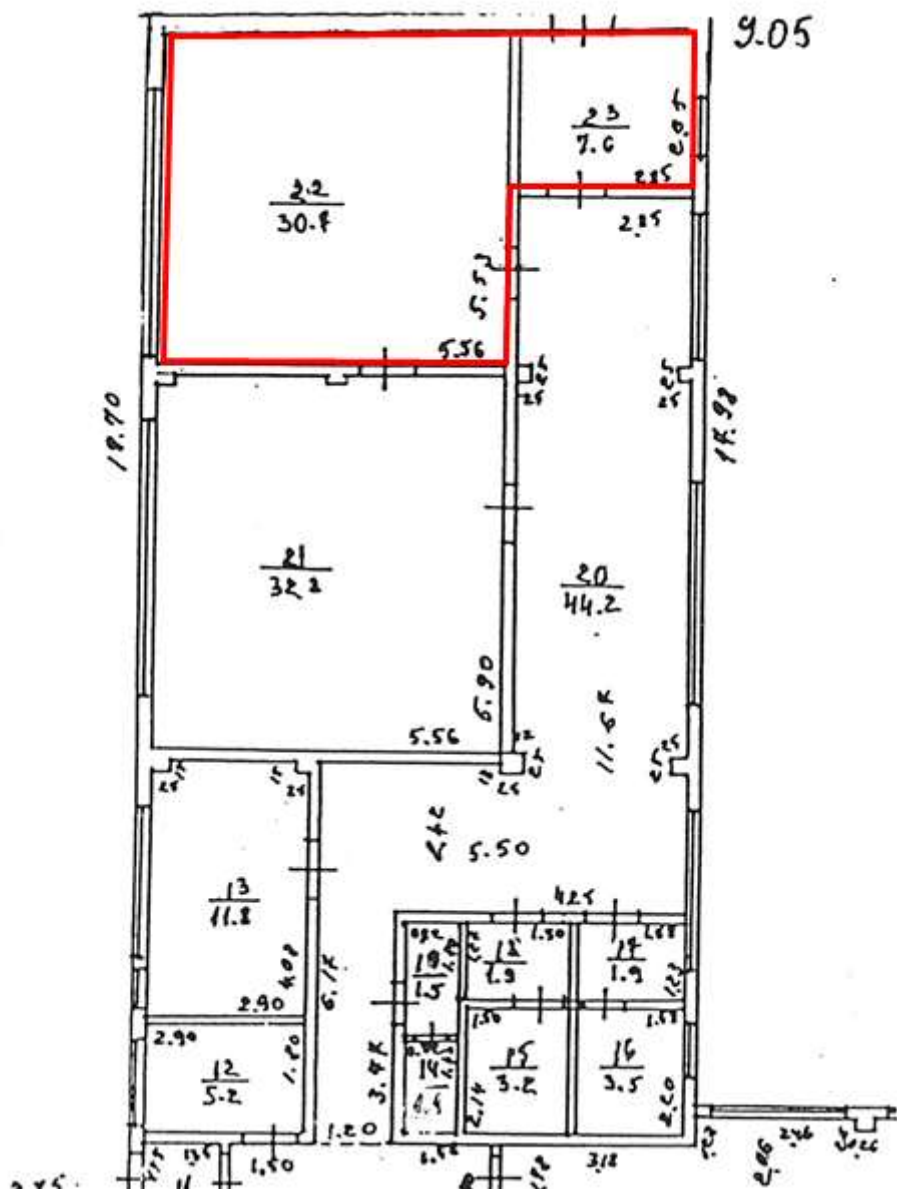

Ēkas, kadastra apzīmējums 9644 005 0213 001,
kadastrālās uzmērīšanas lietas telpu plāns
ar nomājamo telpu izvietojumu

 telpu 38,3 m² kopplatībā izvietojums