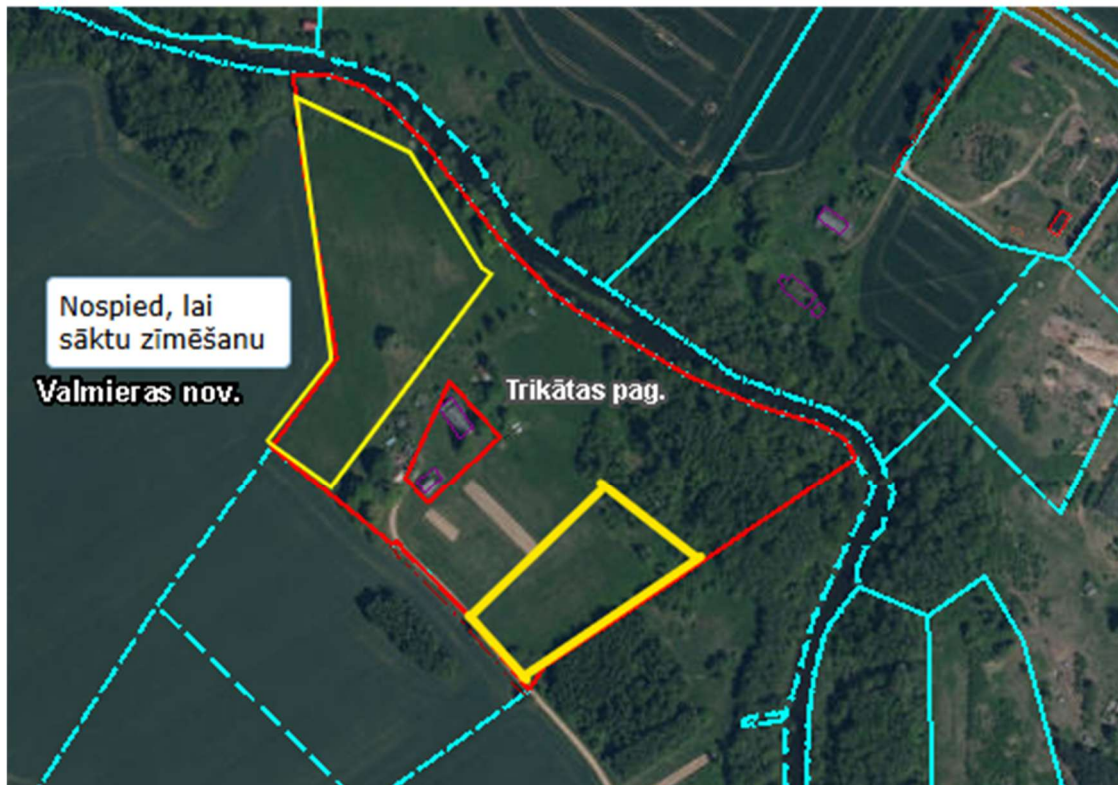

Zemes robežu skice

Izsoles objekts - zemes vienības daļa "Kūkuri", Trikātas pagastā,
Valmieras novadā, kadastra apzīmējums 9484 005 0064, 2 ha platībā

Iznomātā zemes vienības daļa

SAGATAVOJA:

Valmieras novada pašvaldības
Brenģuļu, Kauguru un Trikātas apvienības pārvaldes
Saimnieciskās nodaļas
Īpašumu apsaimniekošanas speciāliste
Vita Laure