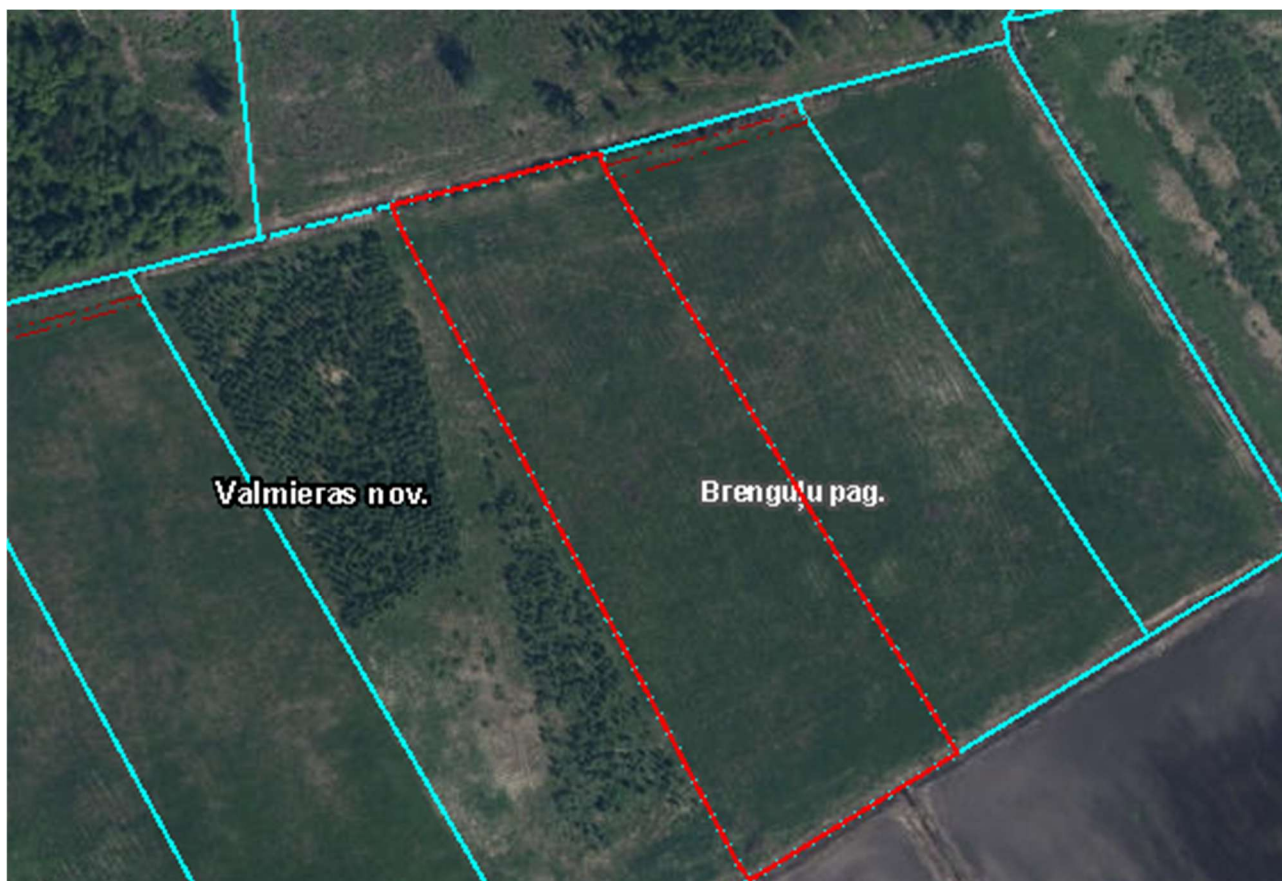

1.pielikums
Zemes vienībai "Jauklejas", Brenguļu pagastā,
Valmieras novadā, nomas tiesību izsoles noteikumiem

Zemes robežu skice

Izsoles objekts - zemes vienība "Jauklejas", Brenguļu pagastā,
Valmieras novadā, kadastra apzīmējums 9646 005 0050, 2 ha platībā

Iznomātā zemes vienība

SAGATAVOJA:

Valmieras novada pašvaldības
Brenguļu, Kauguru un Trikātas apvienības pārvaldes
Saimnieciskās nodaļas
Īpašumu apsaimniekošanas speciāliste
Vita Laure