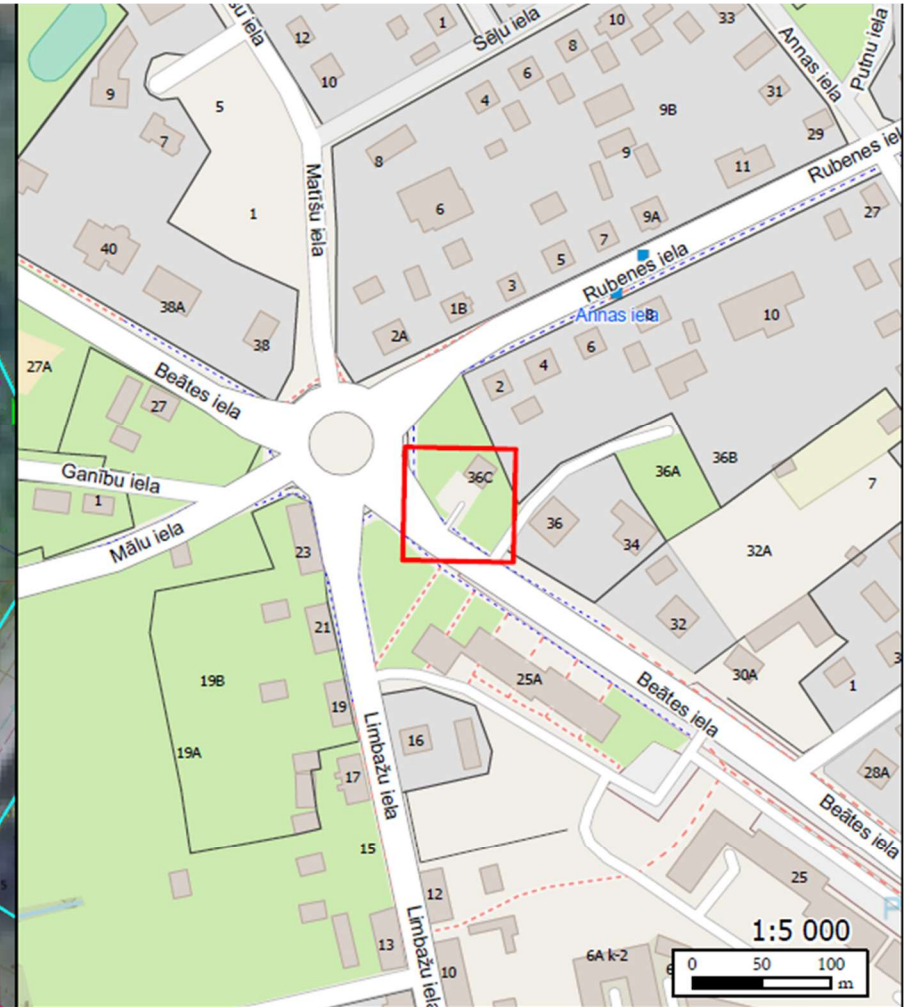

2.pielikums Zemesgabala plāns  
Zemesgabala Beātes iela 36C, Valmiera,  
nomas tiesību izsoles noteikumiem

<p><b>VALMIERAS NOVADS.</b></p>	<p>Valmieras novada pašvaldība</p>	<p>Valmiera - Beātes iela 36C Kadastra apzīmējums 9601 007 0515</p>	
<p>Elektrotransportlīdzekļu uzlādes zonas izvietojums</p>		<p>2025</p>	