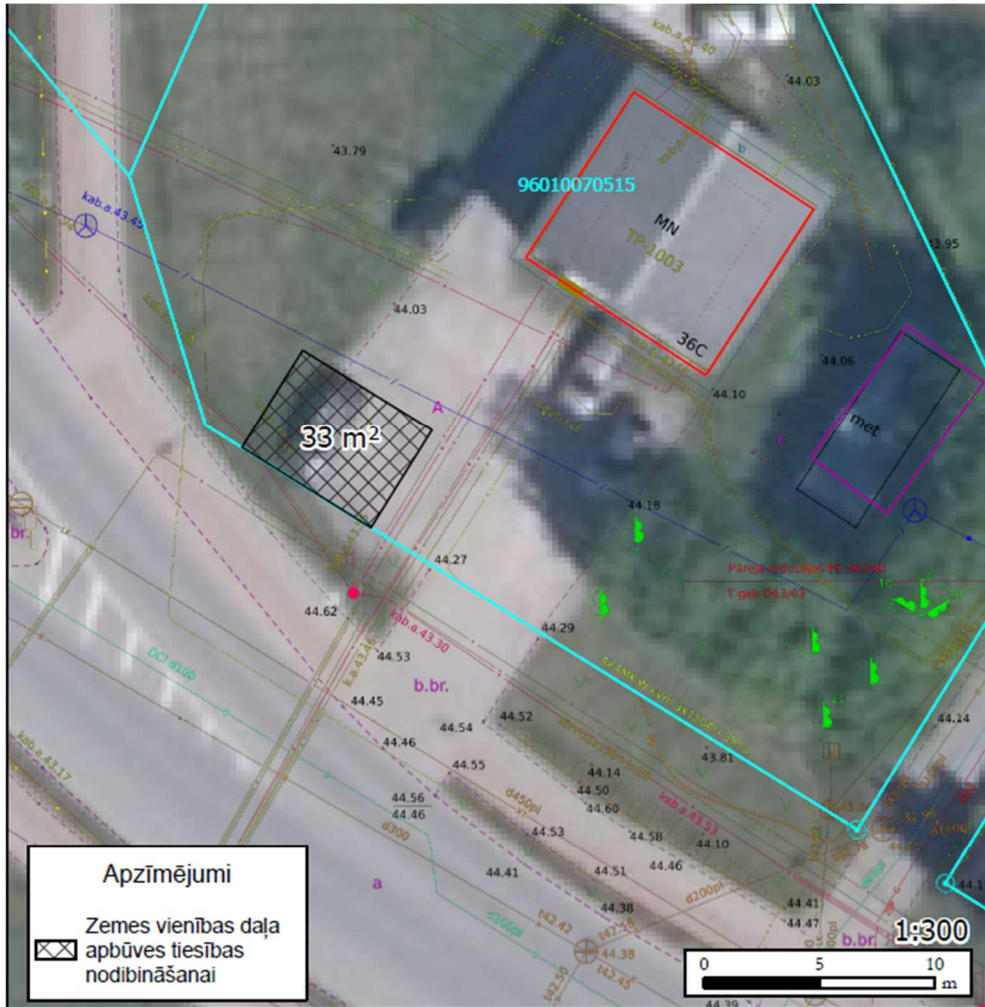

2.pielikums Zemesgabala plāns  
Zemesgabala Beātes iela 36C, Valmiera,  
nomas tiesību izsoles noteikumiem

<p><b>VALMIERAS NOVADS.</b></p>	<p>Valmieras novada pašvaldība</p>	<p>Valmiera - Beātes iela 36C Kadastra apzīmējums 9601 007 0515</p>	
<p>Elektrotransportlīdzekļu uzlādes zonas izvietojums</p>		<p>2025</p>	