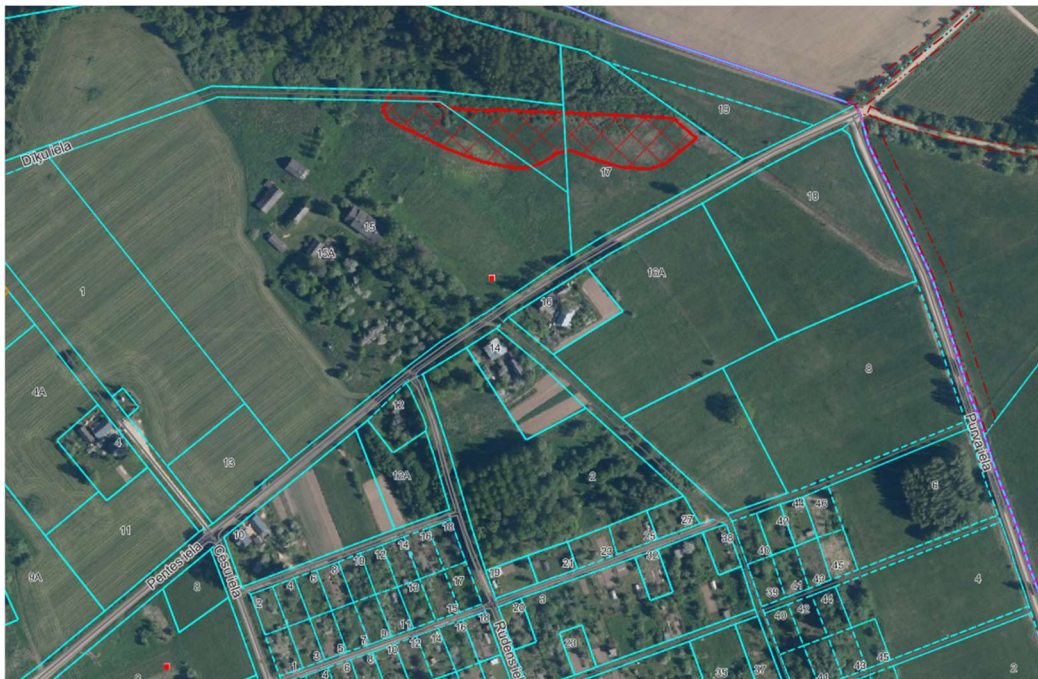

1.pielikums  
zemes gabala Pentes ielā 15, Pentes ielā 17, Pentes ielā 19, Rūjienā,  
Valmieras novadā, nomas tiesību izsoles noteikumiem

**Zemes gabala robežu skice**  
Pentes iela 15, Pentes iela 17, Pentes iela 19,  
Rūjienā, Valmieras novadā, 30 000 m<sup>2</sup> platībā

 zemes gabals

 apgrūtinājums – biotops *mēreni mitras pļavas* 7 588 m<sup>2</sup> platībā