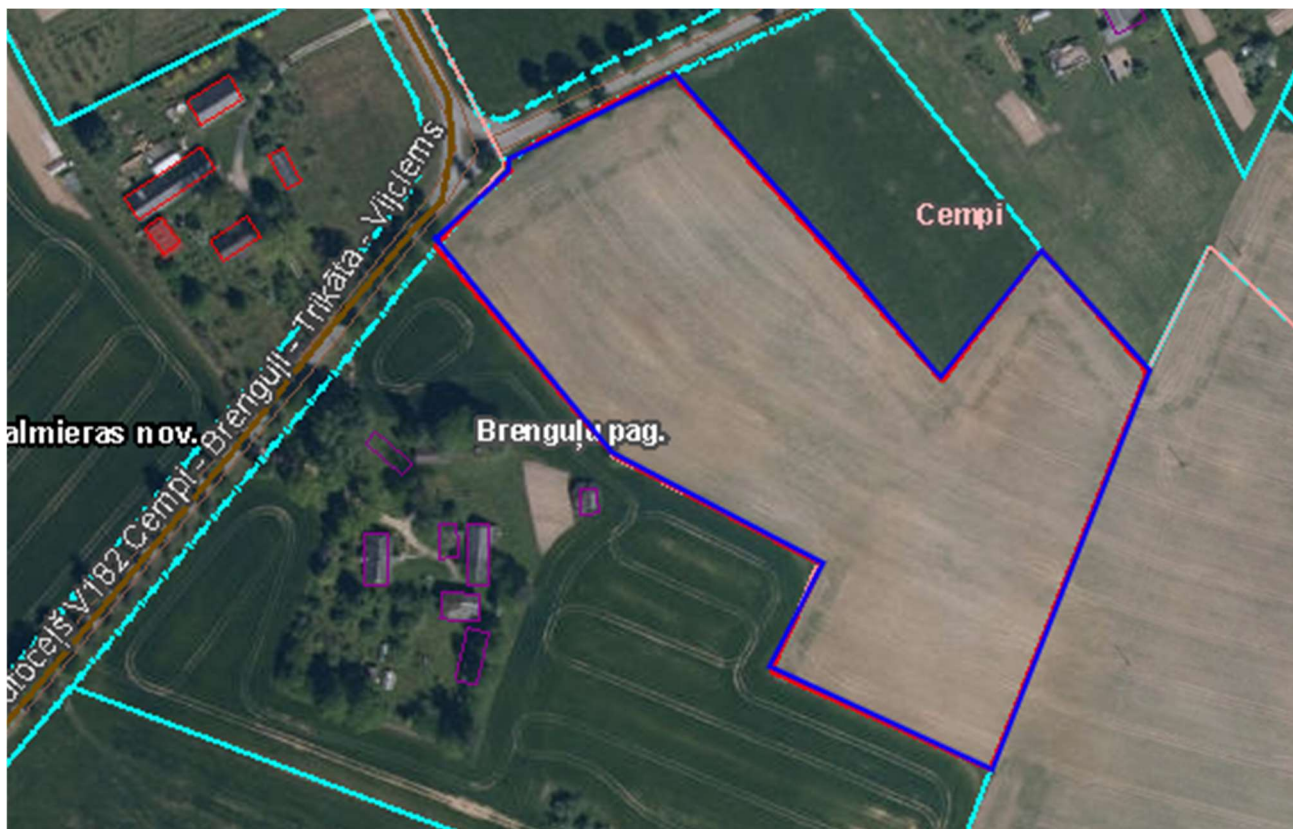

### Zemes robežu skice

Izsoles objekts - zemes vienība "Mežābeles", Brenguļu pagastā,  
Valmieras novadā, kadastra apzīmējums 9646 006 0111, 2,5752 ha platībā

Iznomātā zemes vienības daļa

#### **SAGATAVOJA:**

Valmieras novada pašvaldības  
Brenguļu, Kauguru un Trikātas apvienības pārvaldes  
Saimnieciskās nodaļas  
Īpašumu apsaimniekošanas speciāliste  
Vita Laure