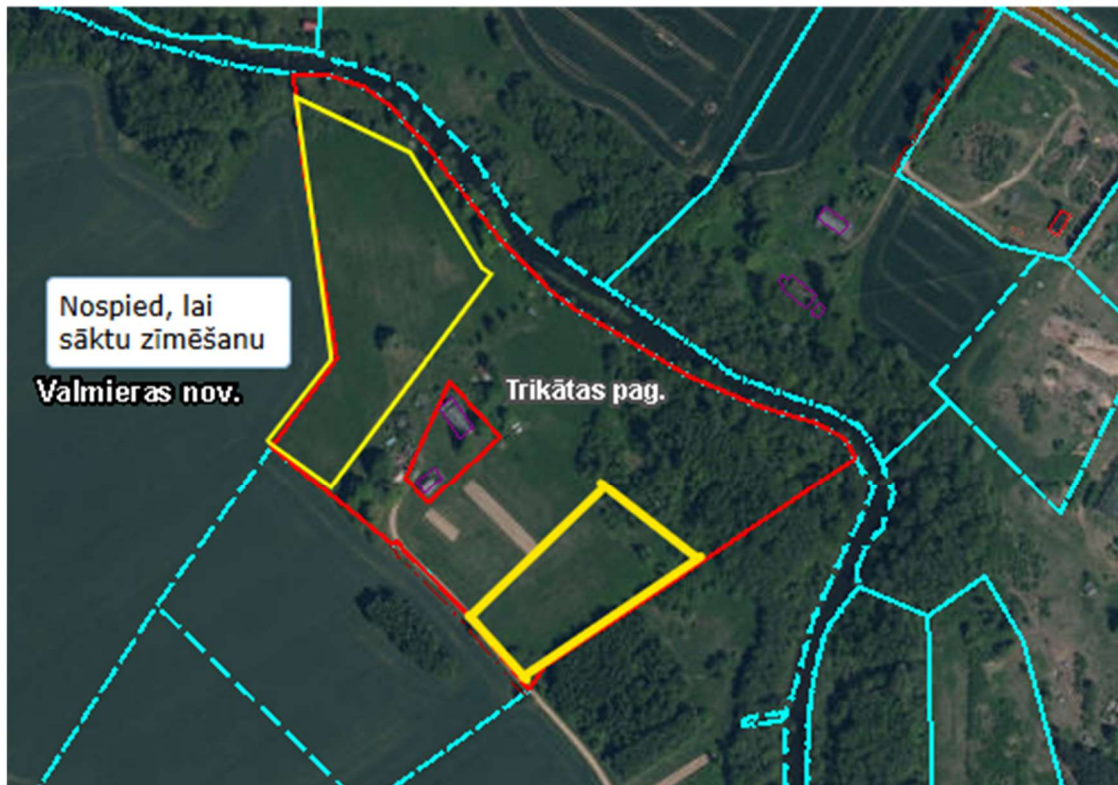

### Zemes robežu skice

Izsoles objekts - zemes vienības daļa "Kūkuri", Trikātas pagastā,  
Valmieras novadā, kadastra apzīmējums 9484 005 0064, 2 ha platībā

Iznomātā zemes vienības daļa

**SAGATAVOJA:**

Valmieras novada pašvaldības  
Brenģuļu, Kauguru un Trikātas apvienības pārvaldes  
Saimnieciskās nodaļas  
Īpašumu apsaimniekošanas speciāliste  
Vita Laure