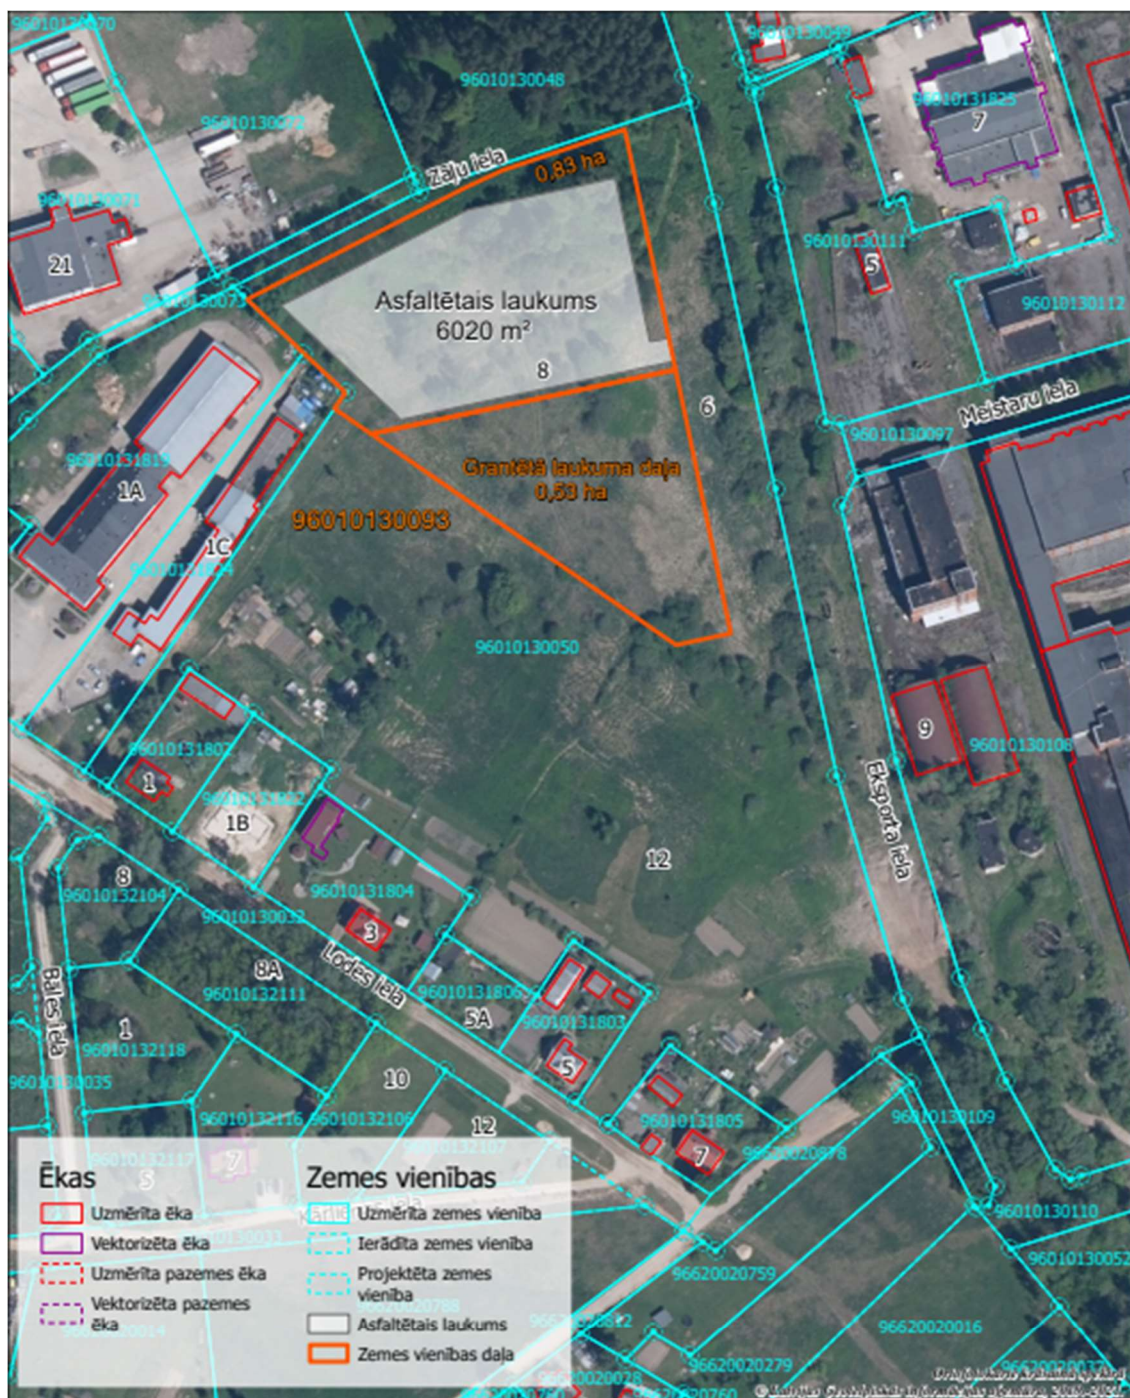

1.pielikums

Nekustamā īpašuma Eksporta iela 8, Valmiera, Valmieras novads, kadastra Nr.9601 013 0054, zemes vienības ar kadastra apzīmējumu 9601 013 0050 daļas aptuveni 0,83 ha platībā nomas tiesību un zemes vienības ar kadastra apzīmējumu 9601 013 0050 daļas aptuveni 0,53 ha platībā apbūves tiesību pirmās mutiskās IZSOLES NOTEIKUMIEM

Zemes vienība 96010130050
 Plānotais zemes vienības daļas kad. apz. 96010130093
 saskaņā ar Valmieras novada pašvaldības zemes ierīcības komisijas
 26.07.2024. lēmumu Nr. 254 (protokols Nr.12, 5.§)

VALMIERAS NOVADS. Valmieras novada pašvaldība **2024**