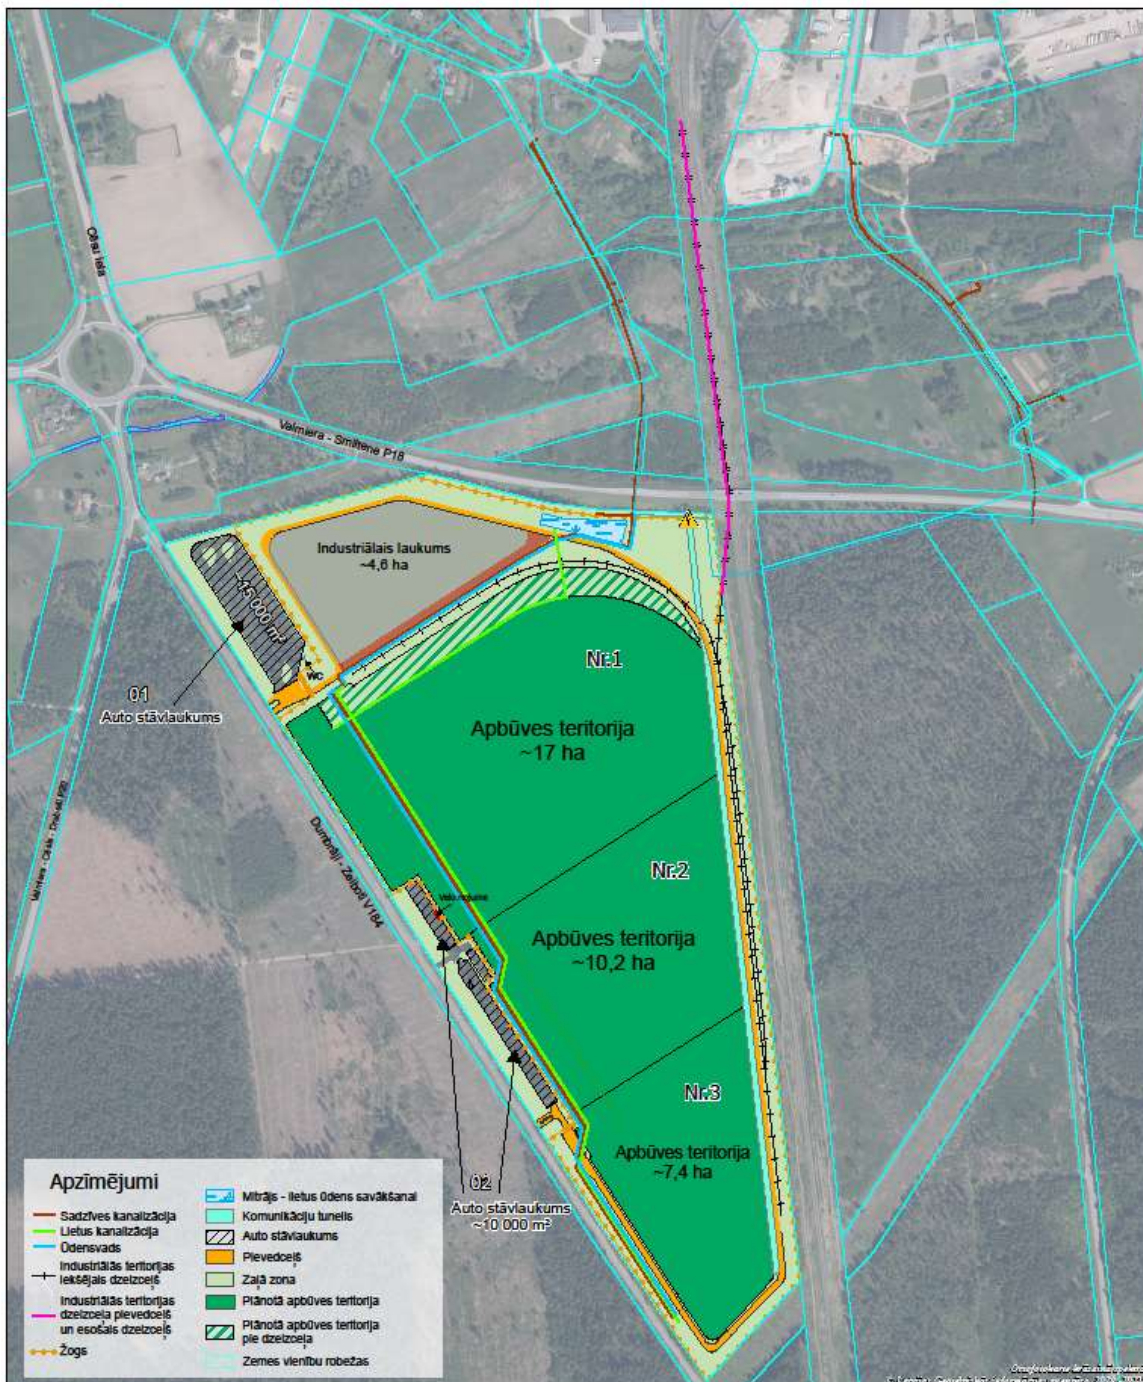

Valmieras Industriālā parka teritorijas plānojums

Valmieras Industriālais parks 96620020613

Valmieras novada pašvaldība

2024

Coordinate System: EKS 1982 Latvia TM