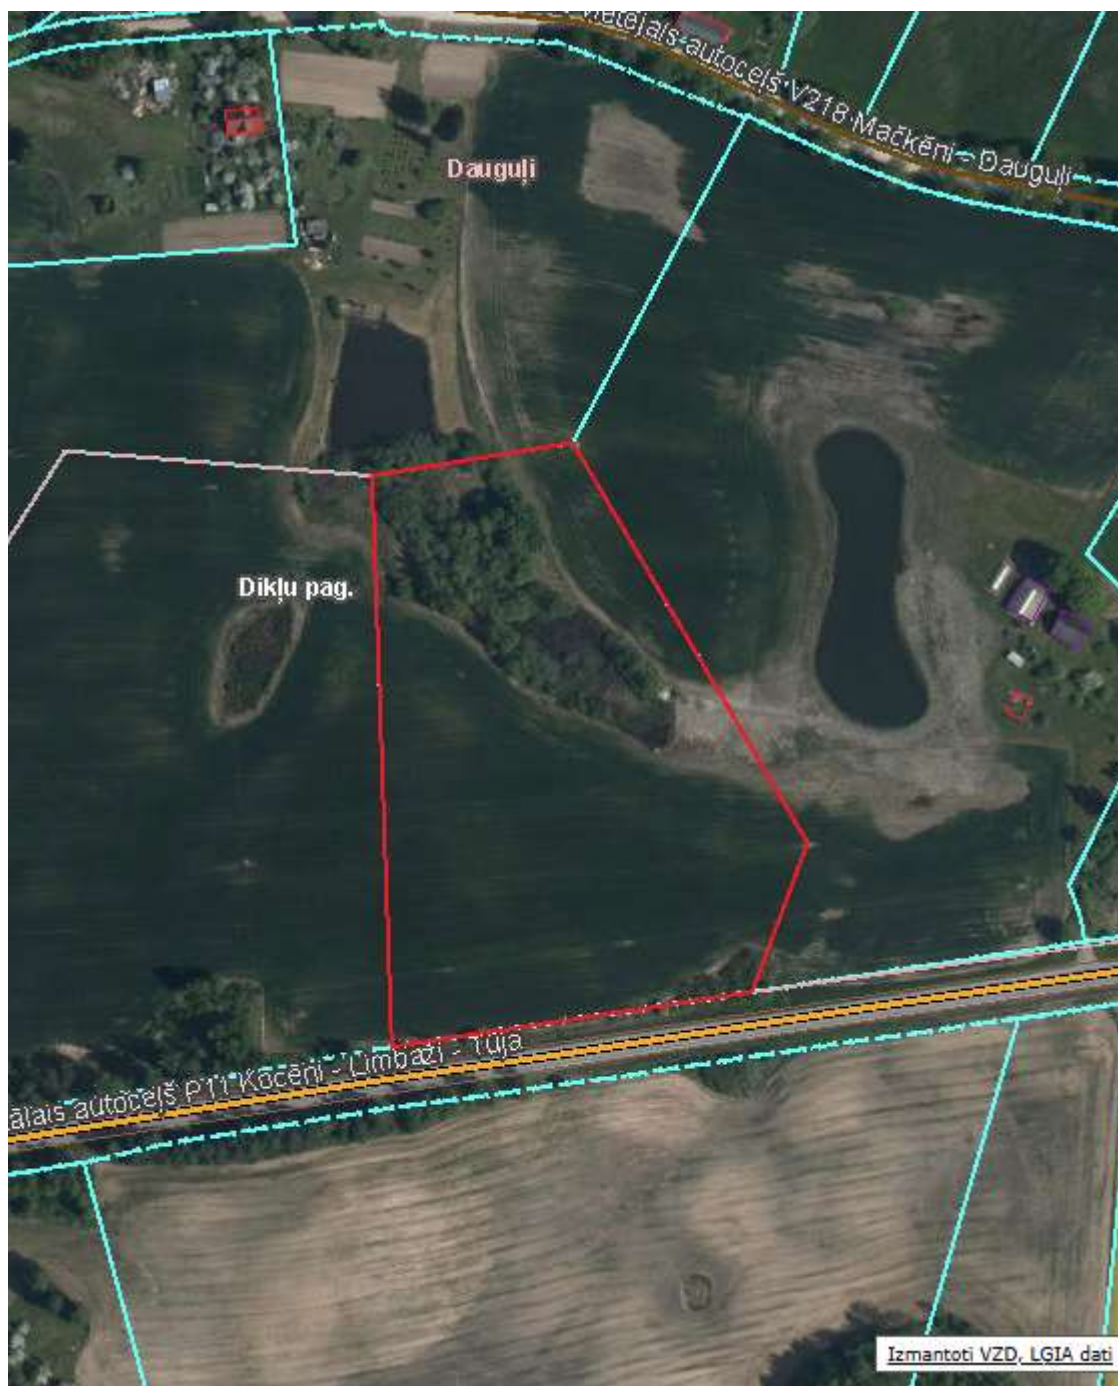

Iznomājamā nekustamā īpašuma "**Mežrozes**", **Dikļu pagasts, Valmieras novads**,
zemes vienības ar kadastra apzīmējumu 9652 006 0192 2,99 ha platībā attēlojums Nekustamā
īpašuma valsts kadastra informācijas sistēmas kartē
(Zemes robežu shēma)