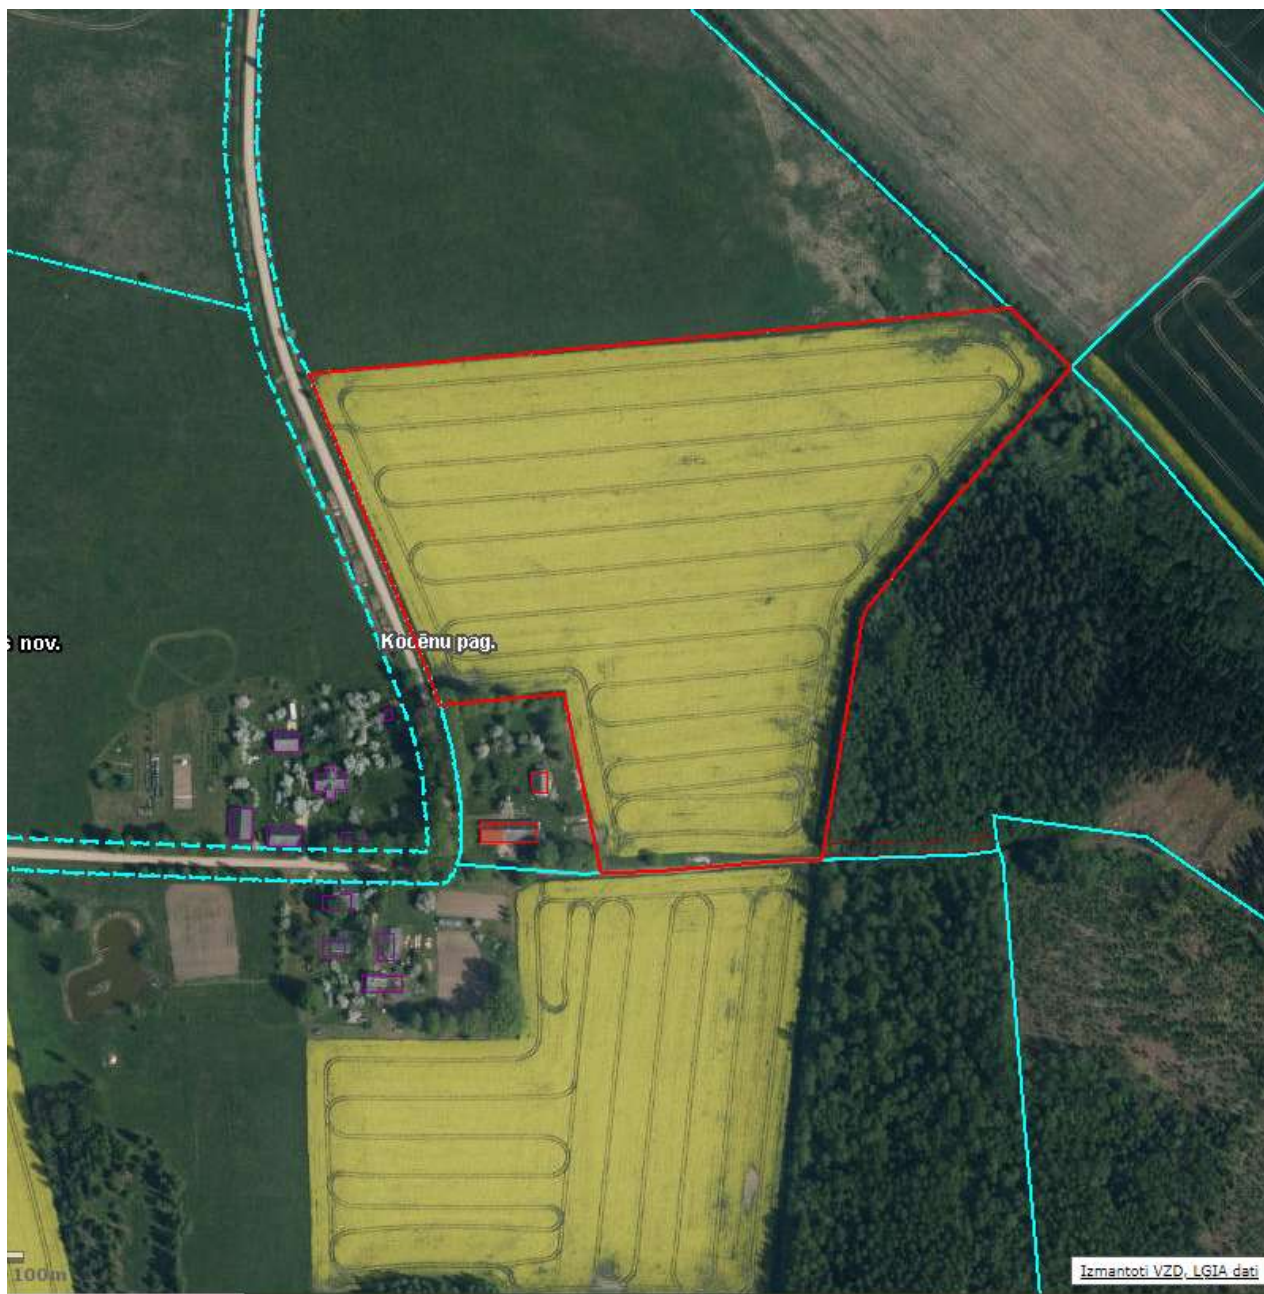

### Zemes robežu shēma

Iznomājamā nekustamā īpašuma "Krogzemji 1", Kocēnu pagasts, Valmieras novads,  
zemes vienības ar kadastra apzīmējumu 9664 011 0044 6,29 ha platībā attēlojums Nekustamā  
īpašuma valsts kadastra informācijas sistēmas kartē

————— iznomājamās zemes vienības ar kadastra apzīmējumu 9664 011 0044 robeža

Sagatavoja:  
Valmieras novada pašvaldības  
Kocēnu apvienības pārvaldes  
Saimnieciskās nodaļas  
īpašuma apsaimniekošanas speciāliste  
Gunta Liepiņa, 29218297