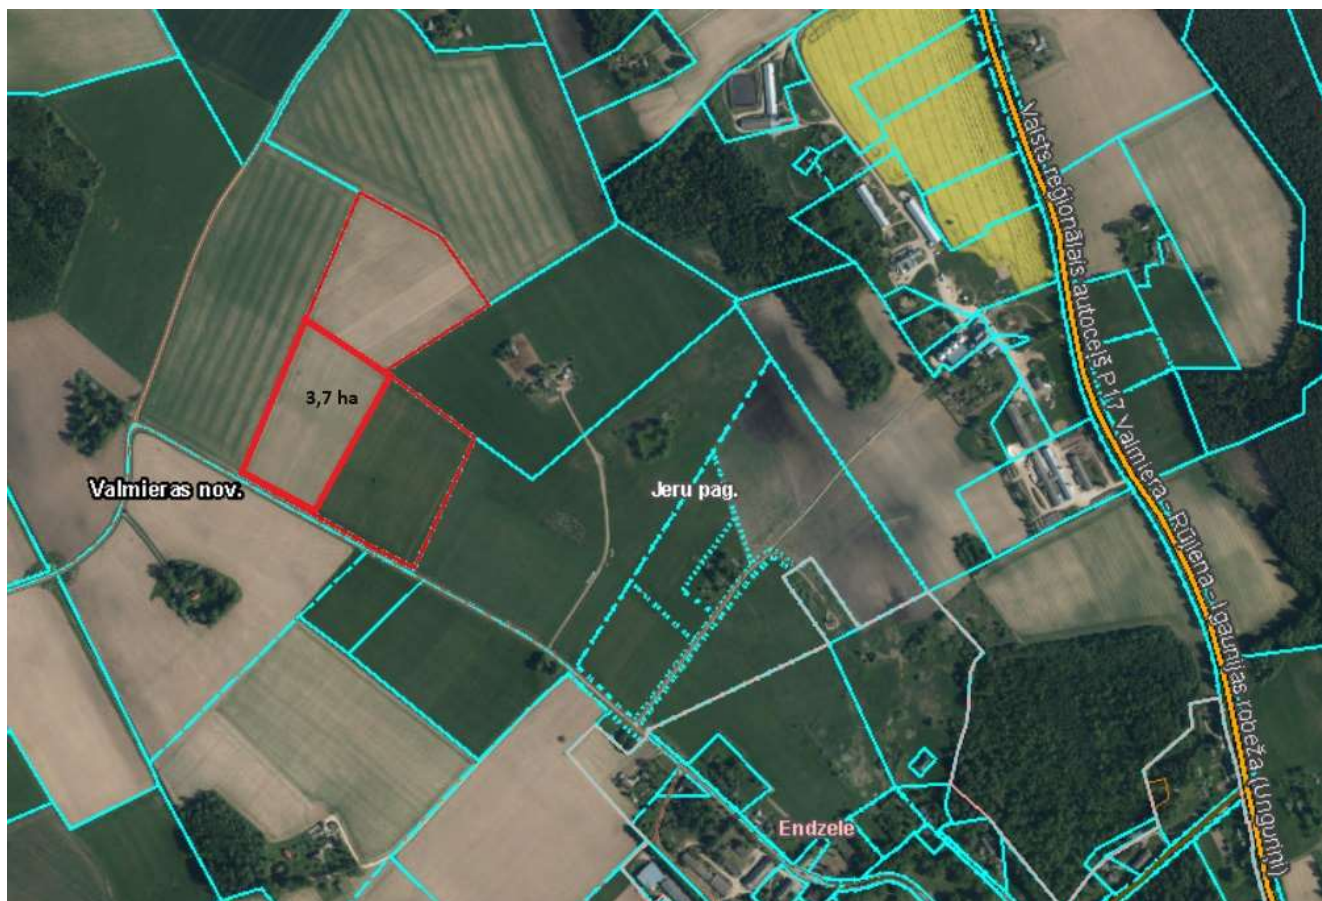

Zemes robežu skice

Izsoles objekts - zemes vienības daļa "Aramzeme pie Gaidām", Jeru pagastā,
Valmieras novadā, kadastra apzīmējums 9658 004 0245, 3,7 ha platībā

Iznomātā zemes vienības daļa

SAGATAVOJA:

Valmieras novada pašvaldības
Rūjienas apvienības pārvaldes
Saimnieciskās nodaļas
Īpašumu apsaimniekošanas speciāliste
Sabīne Gaile