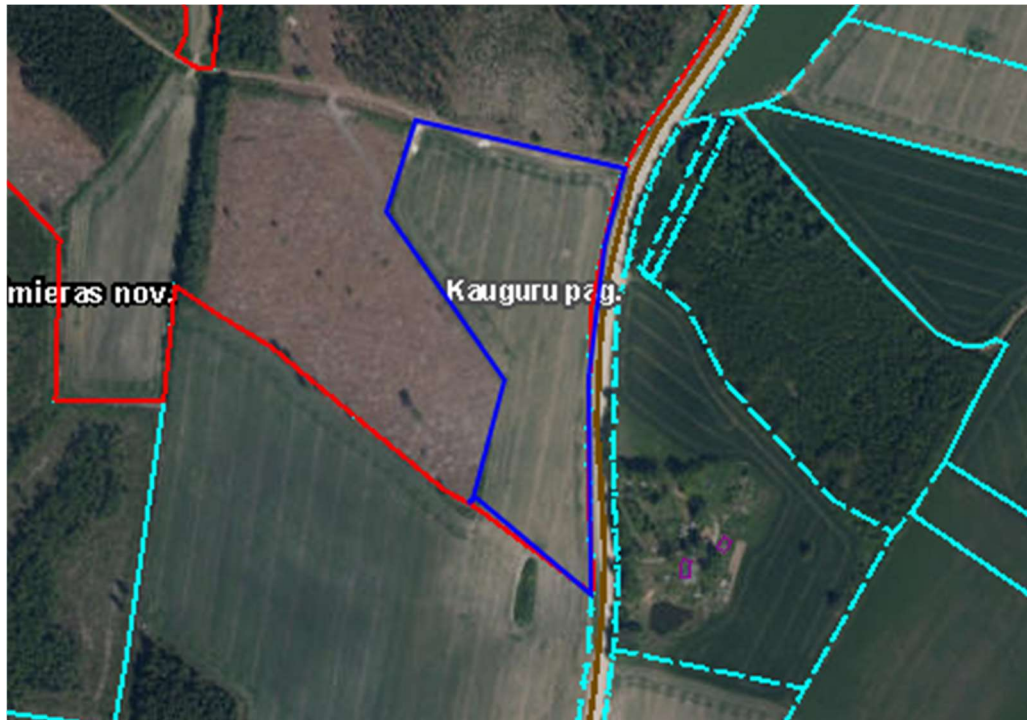

Zemes robežu skice

Izsoles objekts - zemes vienības daļa "Līdumi", Kauguru pagastā,
Valmieras novadā, kadastra apzīmējums 9662 007 0249, 4,4 ha platībā

Iznomātā zemes vienības daļa

SAGATAVOJA:

Valmieras novada pašvaldības
Brenģuļu, Kauguru un Trikātas apvienības pārvaldes
Saimnieciskās nodaļas
Īpašumu apsaimniekošanas speciāliste
Vita Laure