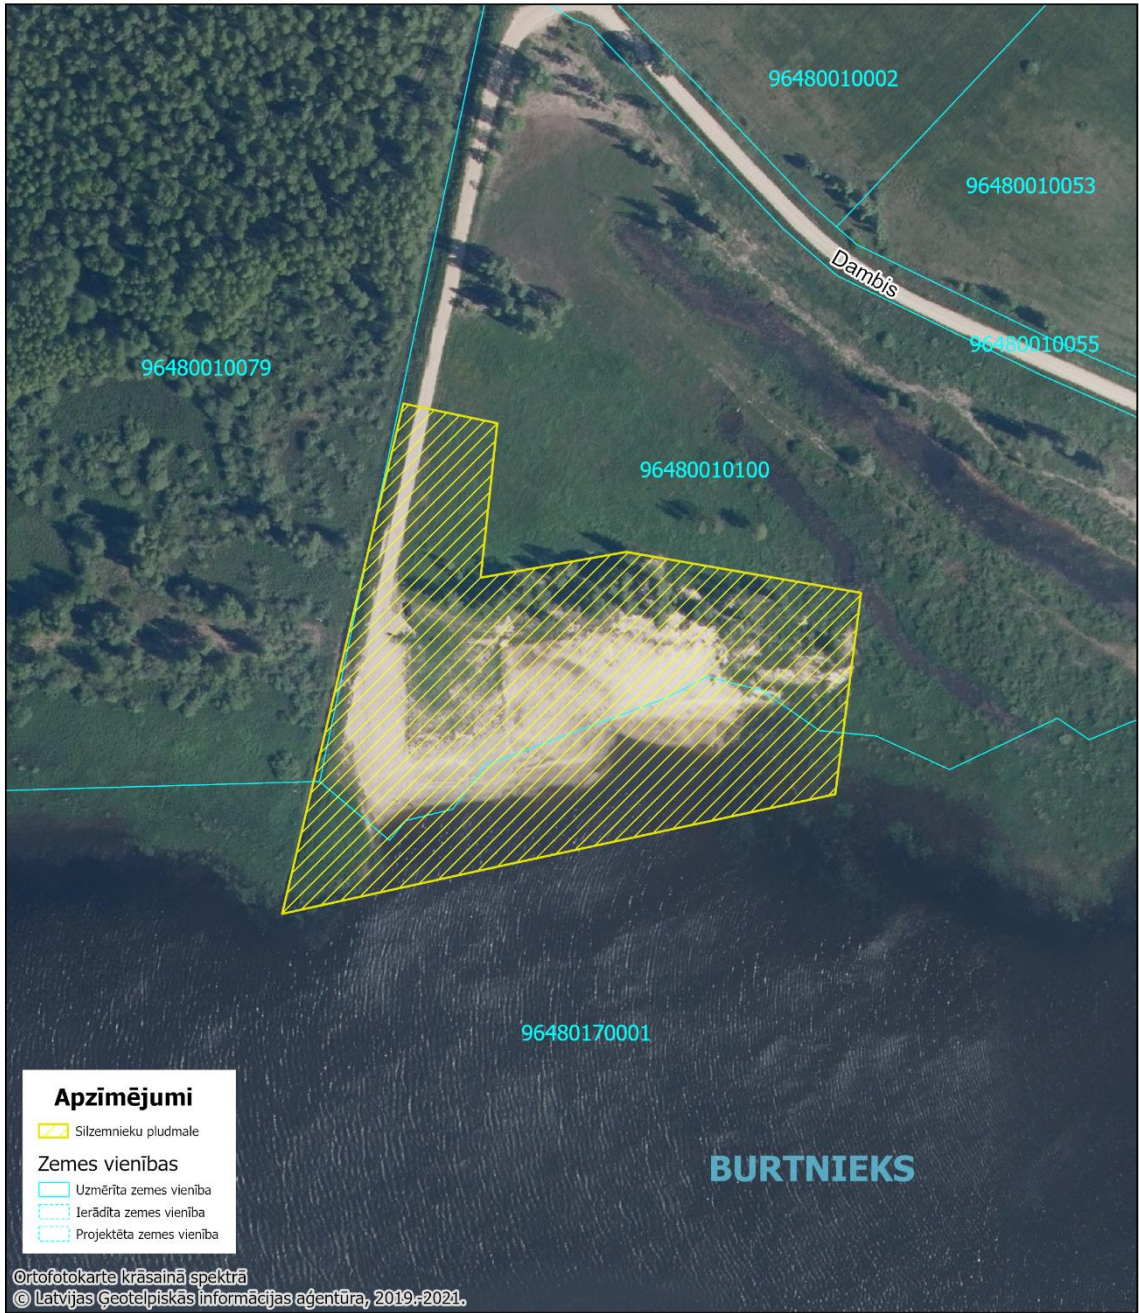

### Publisko atpūtas zonu orientējošās robežas

Burtnieku centra krastmala:

Matīšu kanāls:

Silzemnieku pludmale:

- Apzīmējumi**
-  Silzemnieku pludmale
- Zemes vienības**
-  Uzmērīta zemes vienība
  -  Ierādīta zemes vienība
  -  Projektēta zemes vienība

Ortofotokarte krāsainā spektrā  
 © Latvijas Ģeotelpiskās informācijas aģentūra, 2019., 2021.

<h2>Silzemnieku pludmale</h2>
 Valmieras novada pašvaldība
Sagatavots: 15.12.2023 <small>Coordinate System: LKS 1992 Latvia TM</small>

N

M 1:2 000