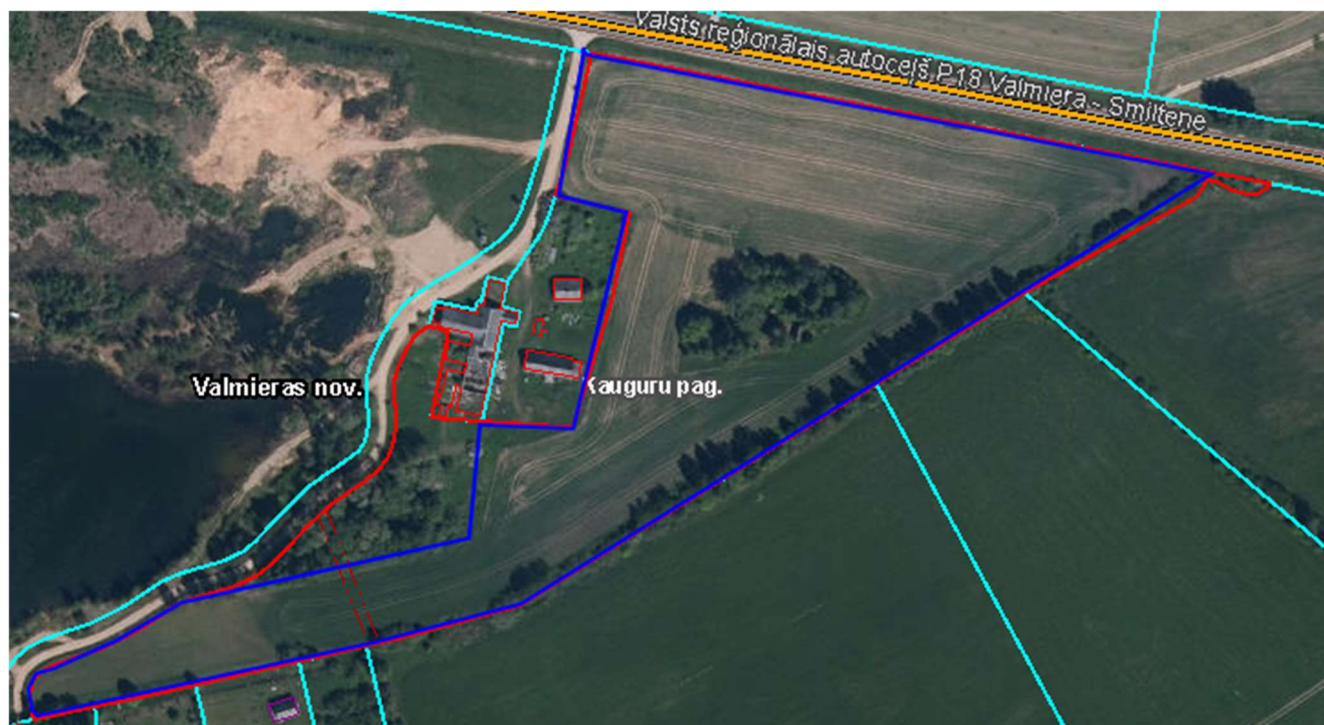

Zemes robežu skice

Izsoles objekts - zemes vienības daļa "Jaunstrautiņi", Kauguru pagastā,
Valmieras novadā, kadastra apzīmējums 9662 003 0244, 3,49 ha platībā

Iznomātā zemes vienības daļa

SAGATAVOJA:

Valmieras novada pašvaldības
Brenčuļu, Kauguru un Trikātas apvienības pārvaldes
Saimnieciskās nodaļas
Īpašumu apsaimniekošanas speciāliste
Vita Laure