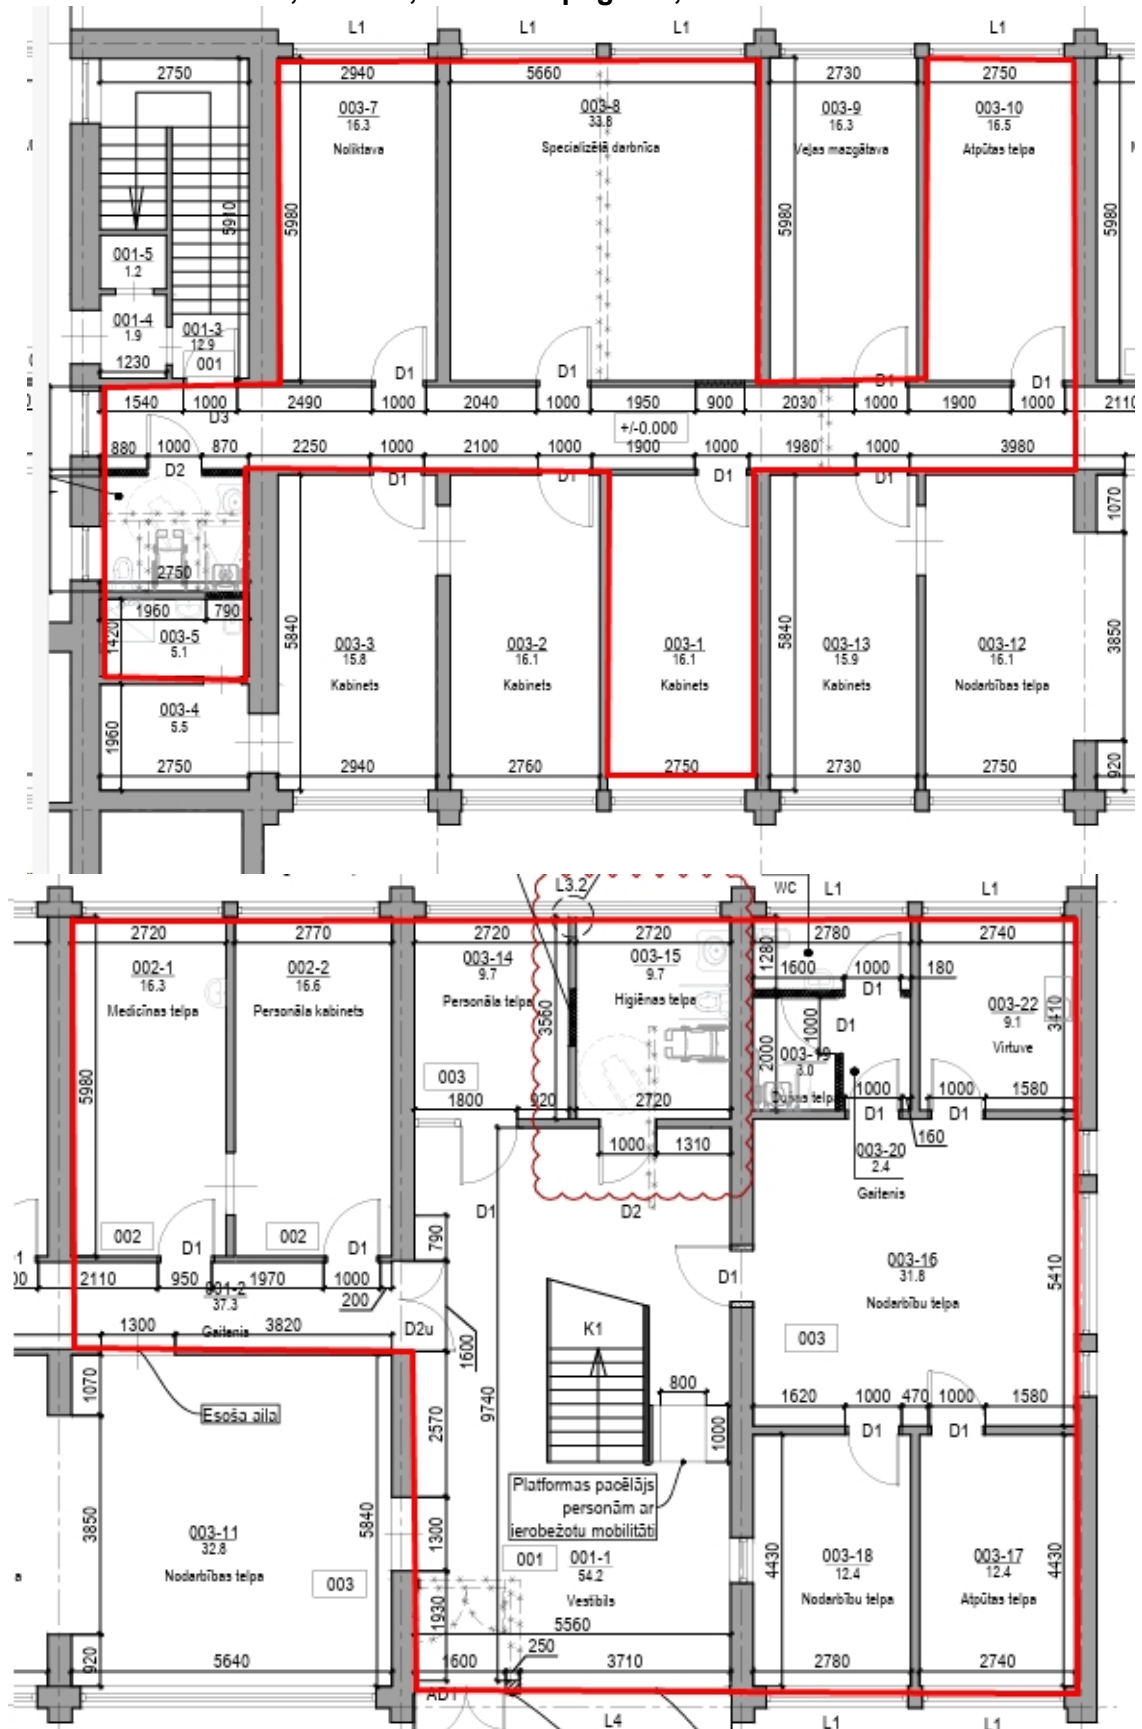

Nākotnes iela 1, Vaidava, Vaidavas pagasts, Valmieras novads 1.stāvs.

— bezatlīdzības lietošanā nododamā platība - 192,4 m²

Nākotnes iela 1, Vaidava, Vaidavas pagasts, Valmieras novads 2.stāvs

— bezatlīdzības lietošanā nododamā platība - 320,1 m²

Skolas iela 1, Vaidava, Vaidavas pagasts, Valmieras novads 1.stāvs

bezatlīdzības lietošanā nodomātā platība - 312,2 m²

Skolas iela 1, Vaidava, Vaidavas pagasts, Valmieras novads 2.stāvs

bezatlīdzības lietošanā nododamā platība - 317,2 m²