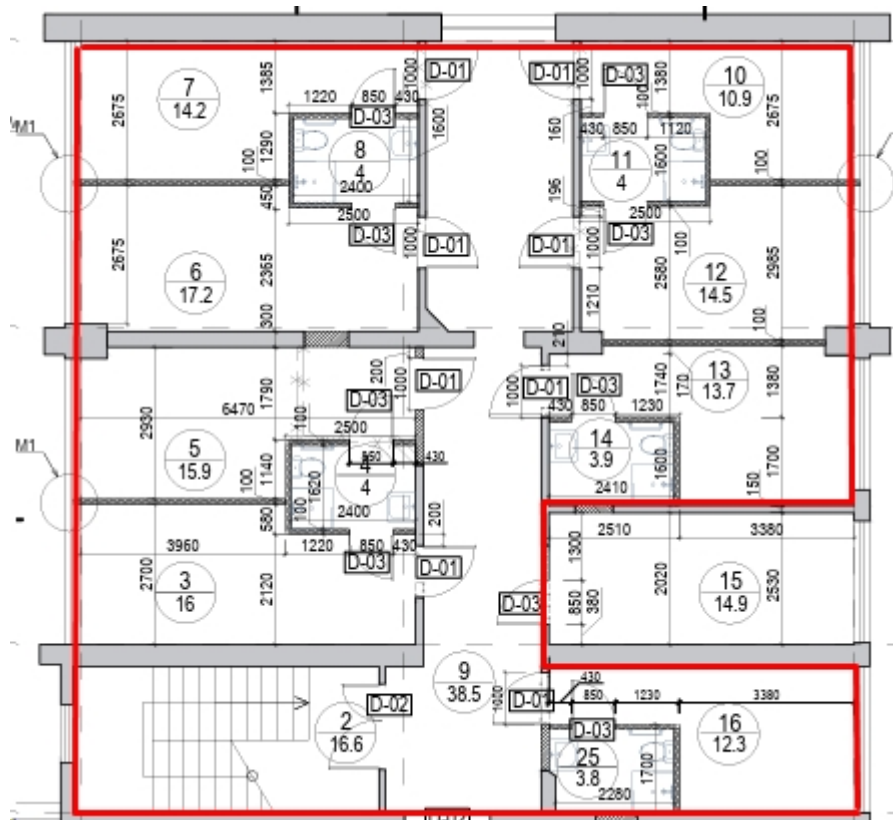

Nākotnes iela 1, Vaidava, Vaidavas pagasts, Valmieras novads 1.stāvs.

— bezatlīdzības lietošanā nododamā platība - 192,4 m²

Nākotnes iela 1, Vaidava, Vaidavas pagasts, Valmieras novads 2.stāvs

— bezatlīdzības lietošanā nododamā platība - 320,1 m²

Skolas iela 1, Vaidava, Vaidavas pagasts, Valmieras novads 1.stāvs

bezatlīdzības lietošanā nodomātā platība - 312,2 m²

Skolas iela 1, Vaidava, Vaidavas pagasts, Valmieras novads 2.stāvs

bezatlīdzības lietošanā nododamā platība - 317,2 m²