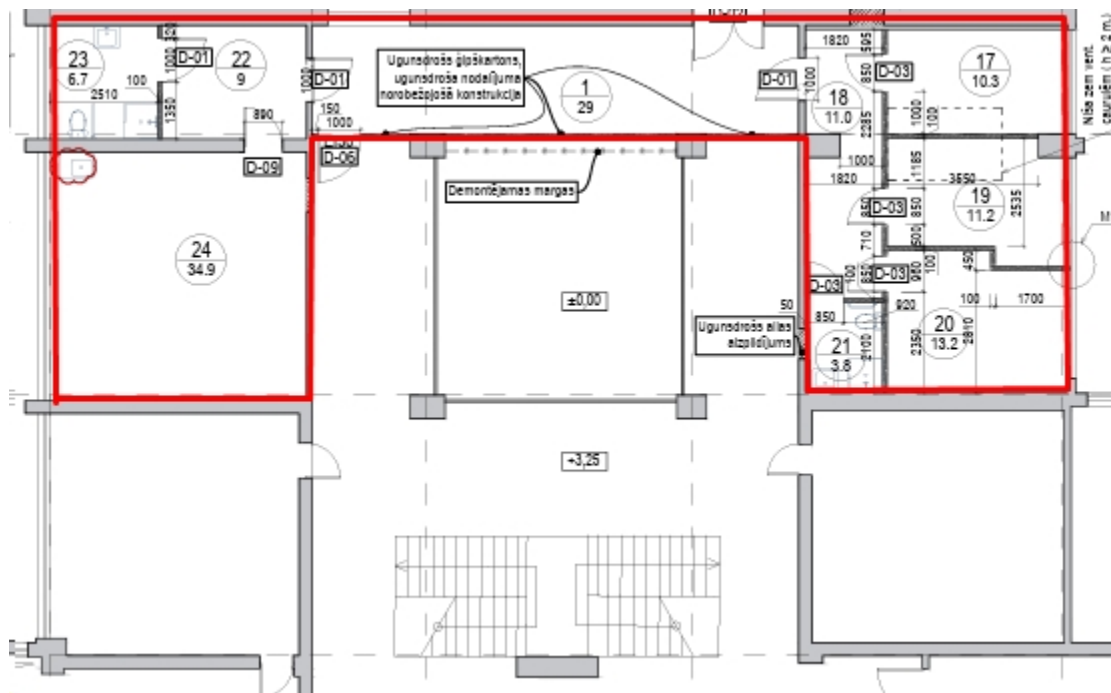

Nākotnes iela 1, Vaidava, Vaidavas pagasts, Valmieras novads 1.stāvs.

— bezatlīdzības lietošanā nododamā platība - 192,4 m²

Nākotnes iela 1, Vaidava, Vaidavas pagasts, Valmieras novads 2.stāvs

— bezatlīdzības lietošanā nododamā platība - 320,1 m²

Skolas iela 1, Vaidava, Vaidavas pagasts, Valmieras novads 1.stāvs

bezatlīdzības lietošanā nodomātā platība - 312,2 m²

Skolas iela 1, Vaidava, Vaidavas pagasts, Valmieras novads 2.stāvs

bezatlīdzības lietošanā nododamā platība - 317,2 m²