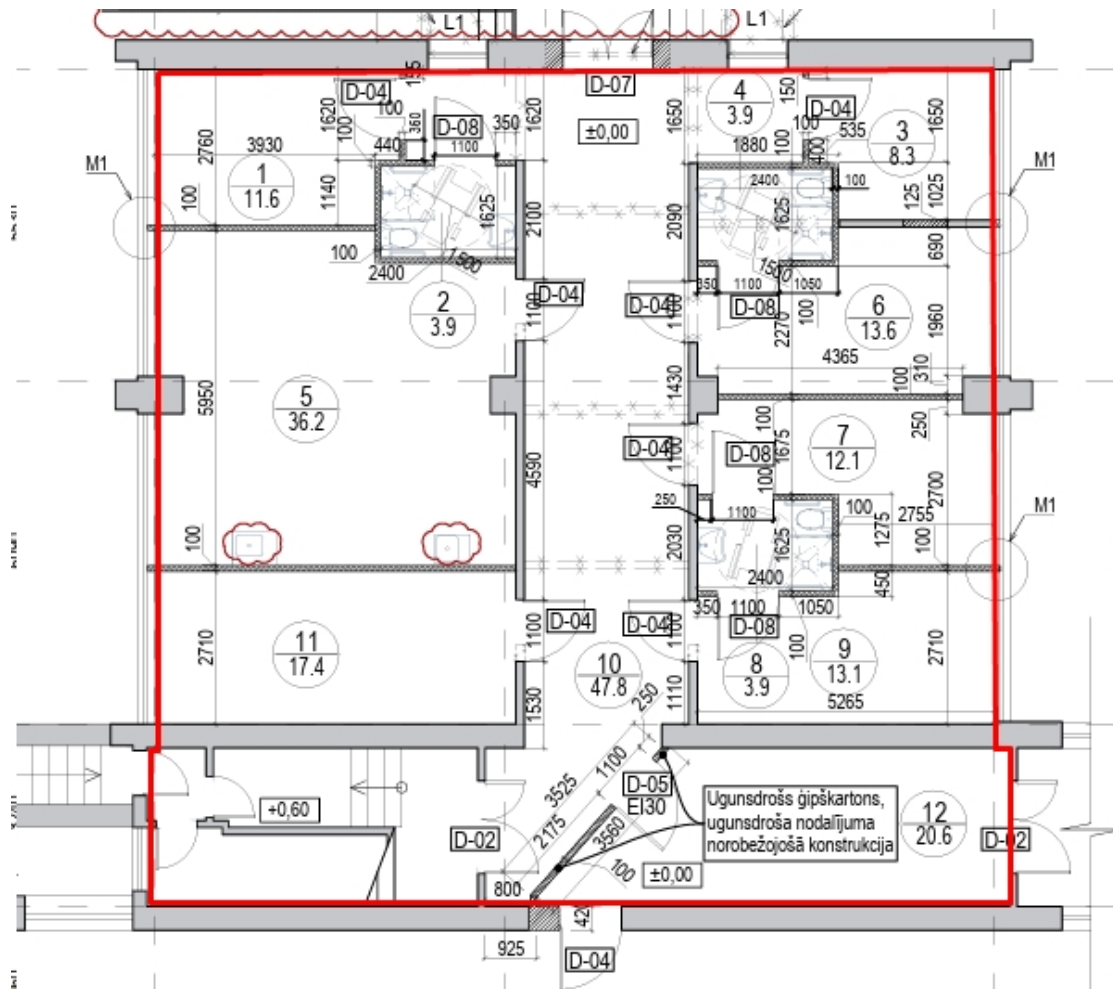

Nākotnes iela 1, Vaidava, Vaidavas pagasts, Valmieras novads 1.stāvs.

— bezatlīdzības lietošanā nododamā platība - 192,4 m²

Nākotnes iela 1, Vaidava, Vaidavas pagasts, Valmieras novads 2.stāvs

— bezatlīdzības lietošanā nododamā platība - 320,1 m²

Skolas iela 1, Vaidava, Vaidavas pagasts, Valmieras novads 1.stāvs

bezatlīdzības lietošanā nodomātā platība - 312,2 m²

Skolas iela 1, Vaidava, Vaidavas pagasts, Valmieras novads 2.stāvs

bezatlīdzības lietošanā nododamā platība - 317,2 m²