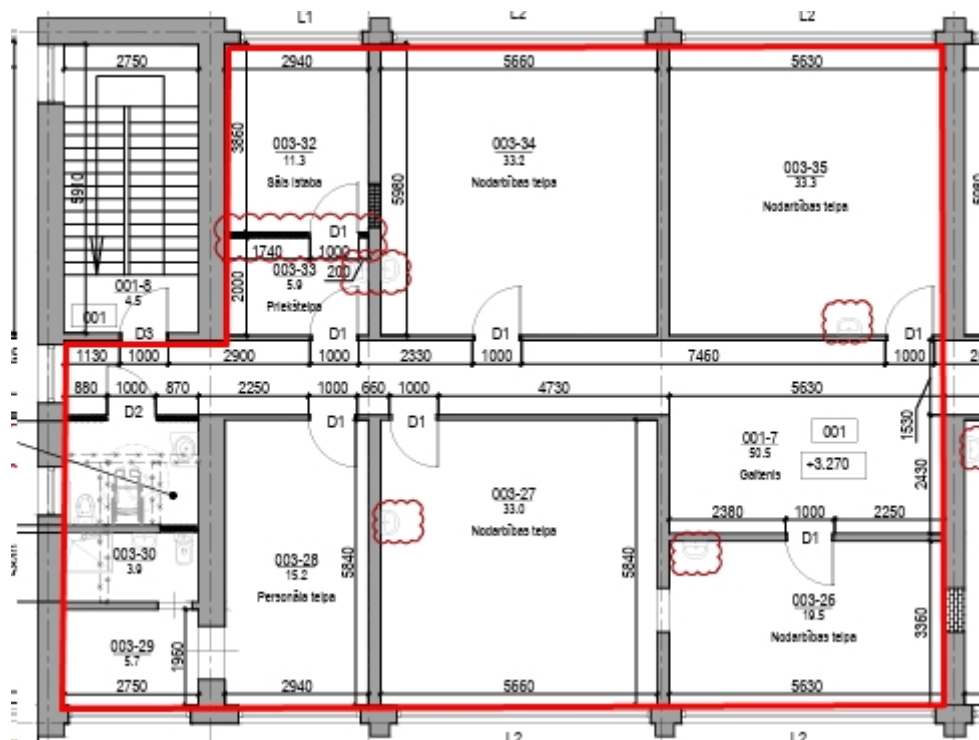

Nākotnes iela 1, Vaidava, Vaidavas pagasts, Valmieras novads 1.stāvs.

— bezatlīdzības lietošanā nododamā platība - 192,4 m²

Nākotnes iela 1, Vaidava, Vaidavas pagasts, Valmieras novads 2.stāvs

— bezatlīdzības lietošanā nododamā platība - 320,1 m²

Skolas iela 1, Vaidava, Vaidavas pagasts, Valmieras novads 1.stāvs

bezatlīdzības lietošanā nodomātā platība - 312,2 m²

Skolas iela 1, Vaidava, Vaidavas pagasts, Valmieras novads 2.stāvs

bezatlīdzības lietošanā nododamā platība - 317,2 m²