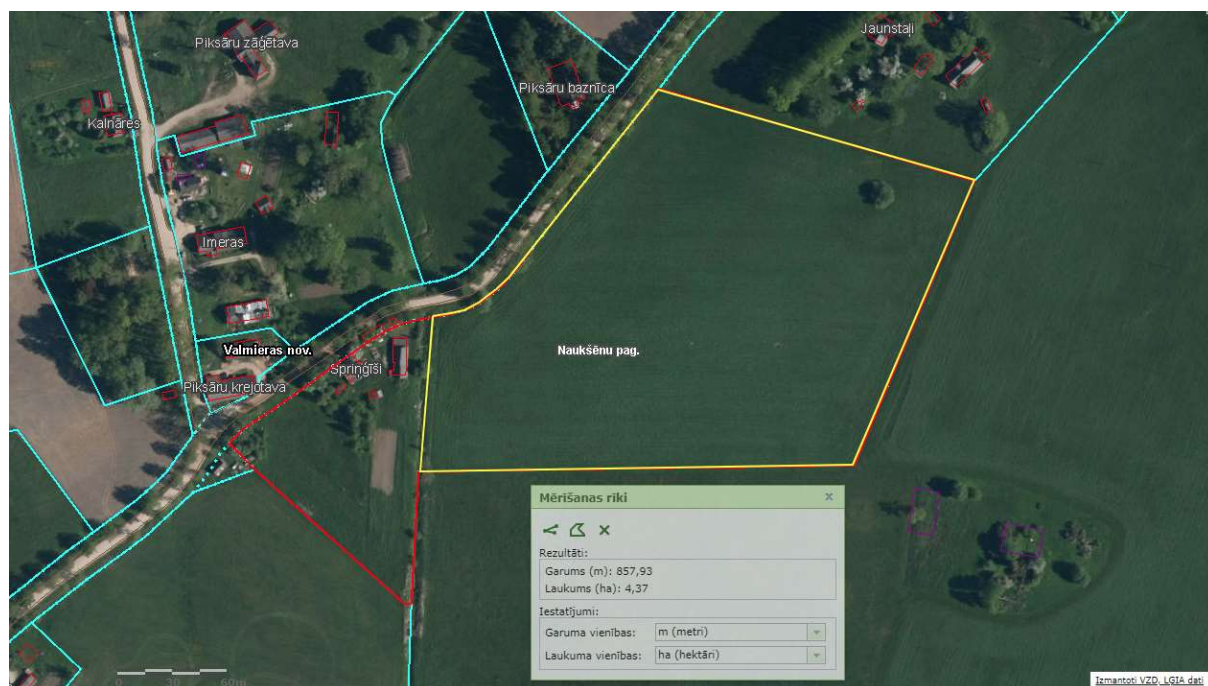

Nekustamā īpašuma "Sprīņģīši", Naukšēnu pagastā, Valmieras novadā,
sastāvā esošās zemes vienības nomas tiesību izsoles 24.01.2024. noteikumiem

Zemes vienības daļas robežu skice

**Nekustamā īpašuma "Sprīņģīši", Naukšēnu pagastā, Valmieras novadā,
sastāvā esošā zemes vienības daļai ar kadastra apzīmējumu 9672 005 0115**

4,37 ha platībā

Apzīmējumi:

zemes vienības robeža

SAGATAVOJA:

*Valmieras novada pašvaldības
Naukšēnu apvienības pārvaldes
Saimnieciskās nodaļas
Īpašumu apsaimniekošanas speciāliste
Nina Krastiņa*