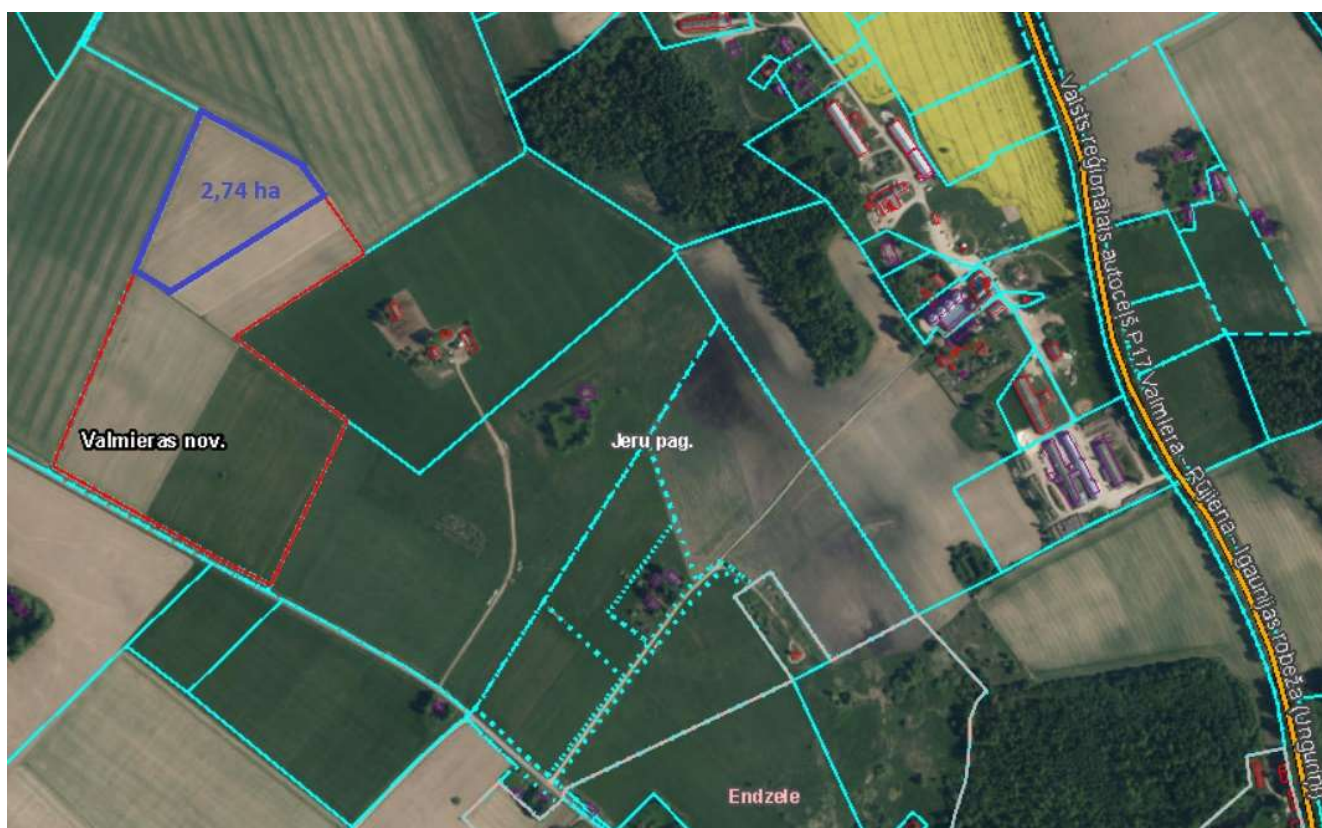

Nekustamā īpašuma "Aramzeme pie Gaidām", Jeru pagastā, Valmieras novadā, sastāvā esošās zemes vienības daļas nomas tiesību izsoles 17.01.2024. noteikumiem

Zemes vienības daļas robežu skice

Nekustamā īpašuma "Aramzeme pie Gaidām", Jeru pagastā, Valmieras novadā,
sastāvā esošā zemes vienības ar kadastra apzīmējumu 9658 004 0245

daļa 2,74 ha platībā

Apzīmējumi:

Zemes vienības daļas robeža

SAGATAVOJA:

Valmieras novada pašvaldības
Rūjienas apvienības pārvaldes
Saimnieciskās nodaļas
Īpašumu apsaimniekošanas speciāliste
Sabīne Gaile