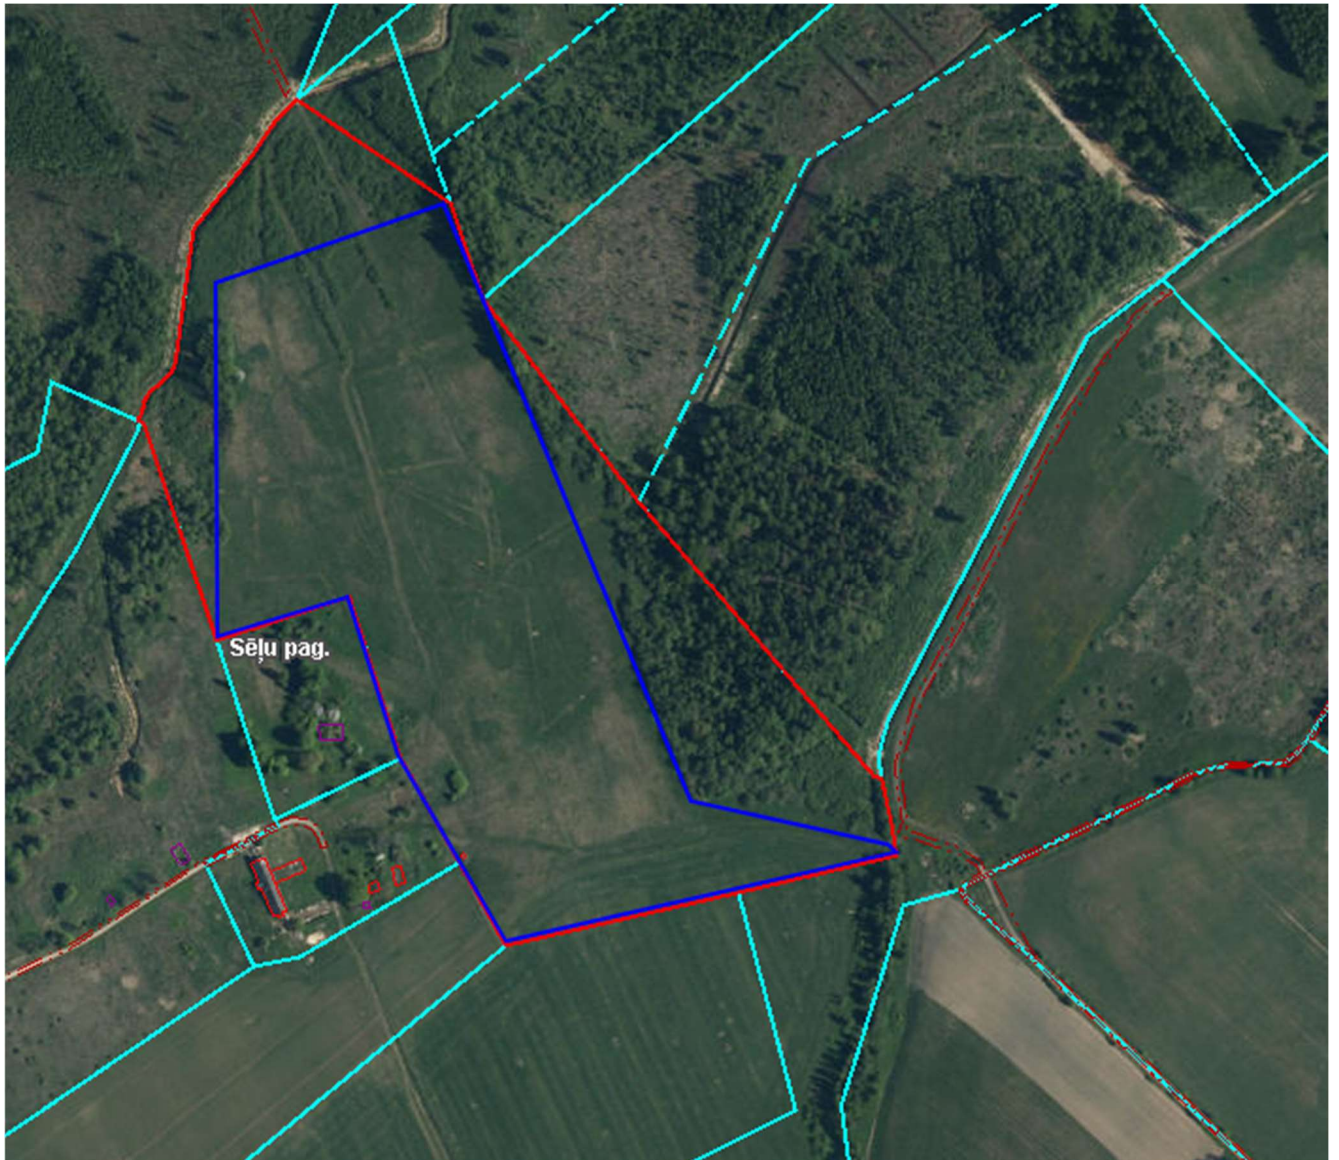

Zemes robežu skice

Izsoles objekts - zemes vienības daļa "Vīboti", Sēļu pagastā,
Valmieras novadā, kadastra apzīmējums 9682 001 0034, 10,24 ha platībā

Iznomātā zemes vienības daļa

SAGATAVOJA:

Valmieras novada pašvaldības
Mazsalacas apvienības pārvaldes
Saimnieciskās nodaļas
Īpašumu apsaimniekošanas speciāliste
Dace Stepanova