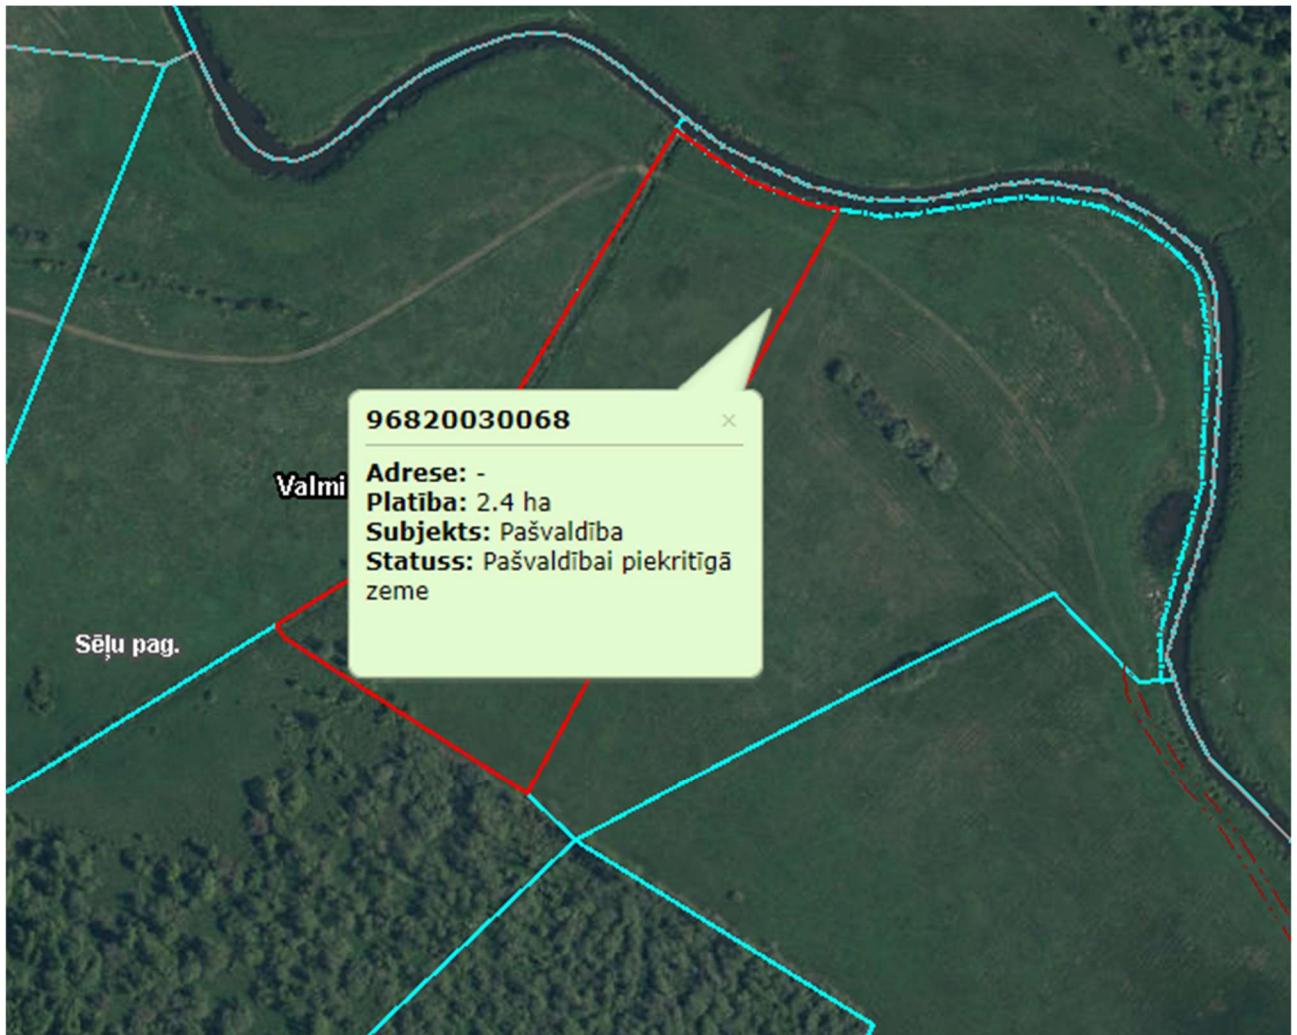

### Zemes robežu skice

Izsoles objekts - zemes vienība "Druļļi 1", Sēļu pagastā,  
Valmieras novadā, kadastra apzīmējums 9628 003 0068, 2,4 ha platībā

Iznomājamā zemes vienība

**SAGATAVOJA:**

Valmieras novada pašvaldības  
Mazsalacas apvienības pārvaldes  
Saimnieciskās nodaļas  
Īpašumu apsaimniekošanas speciāliste  
Dace Stepanova