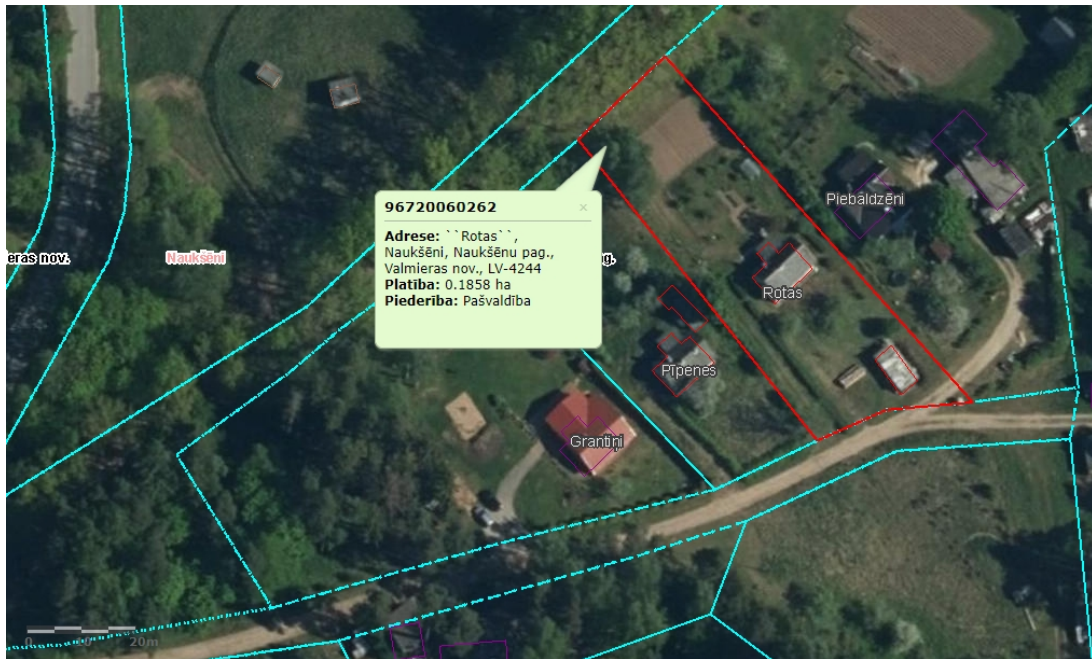

Pielikums
Valmieras novada pašvaldības
domes 27.01.2022. lēmumam
Nr.5 (protokols Nr.2, 4.§)

**Zemes vienības robežu shēma "Rotas", Naukšēni, Naukšēnu pagasts,
Valmieras novads (kadastra apzīmējums 9672 006 0262)**

Apzīmējumi:

zemes vienības robeža

Shēmas izgatavošanai izmantoti Nekustamā īpašuma valsts kadastra informācijas sistēmas telpiskie dati.

SAGATAVOJA:

Valmieras novada Attīstības pārvaldes
Teritorijas un pilsētplānošanas nodaļas
Zemes ierīkotājs
Kaspars Roķis 64250956