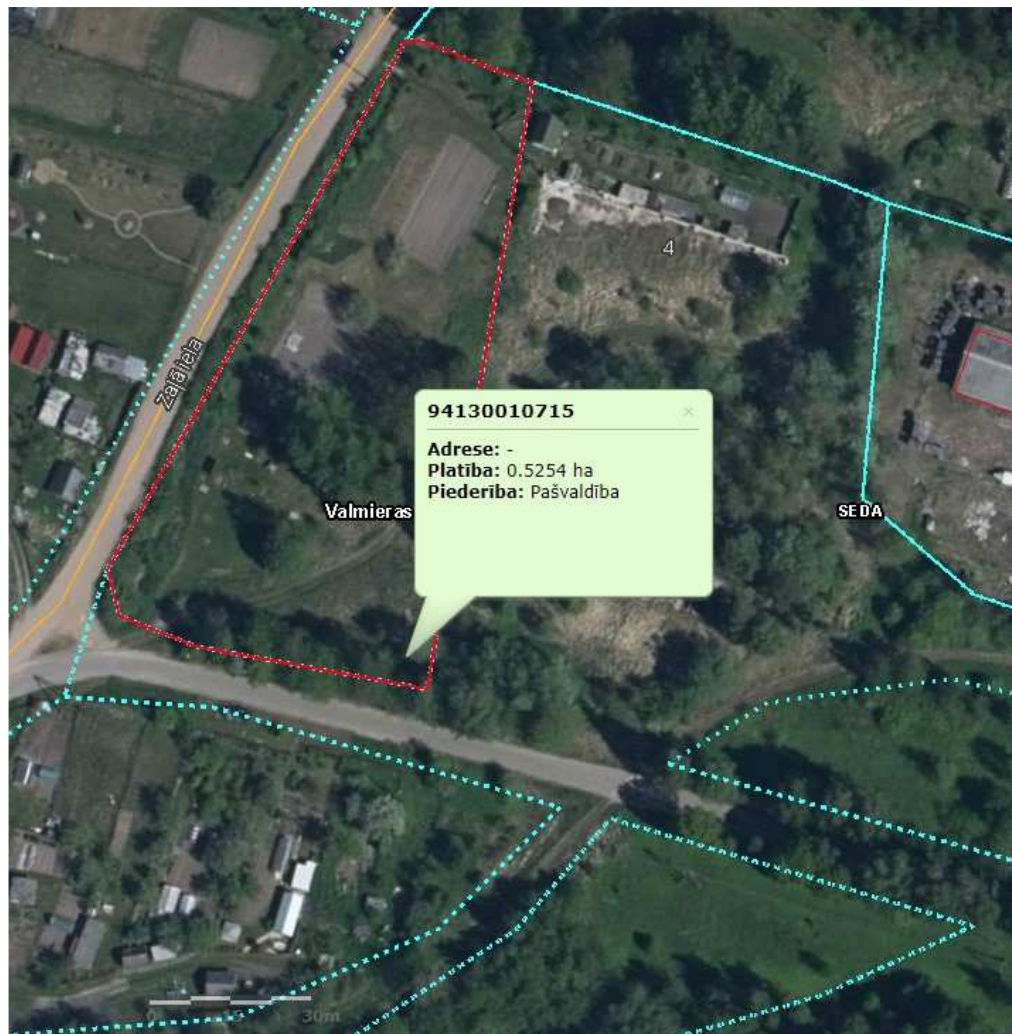

Zemes vienības robežu shēma

Zaļā iela 1D, Seda, Valmieras novads (kadastra apzīmējums 9413 001 0715)

Apzīmējumi:

zemes vienības robeža

Shēmas izgatavošanai izmantoti Nekustamā Īpašuma valsts kadastra informācijas sistēmas telpiskie dati.

SAGATAVOJA:

Valmieras novada Attīstības pārvaldes
Teritorijas un pilsētplānošanas nodaļas
Zemes ierīkotājs
Kaspars Roķis 64250956